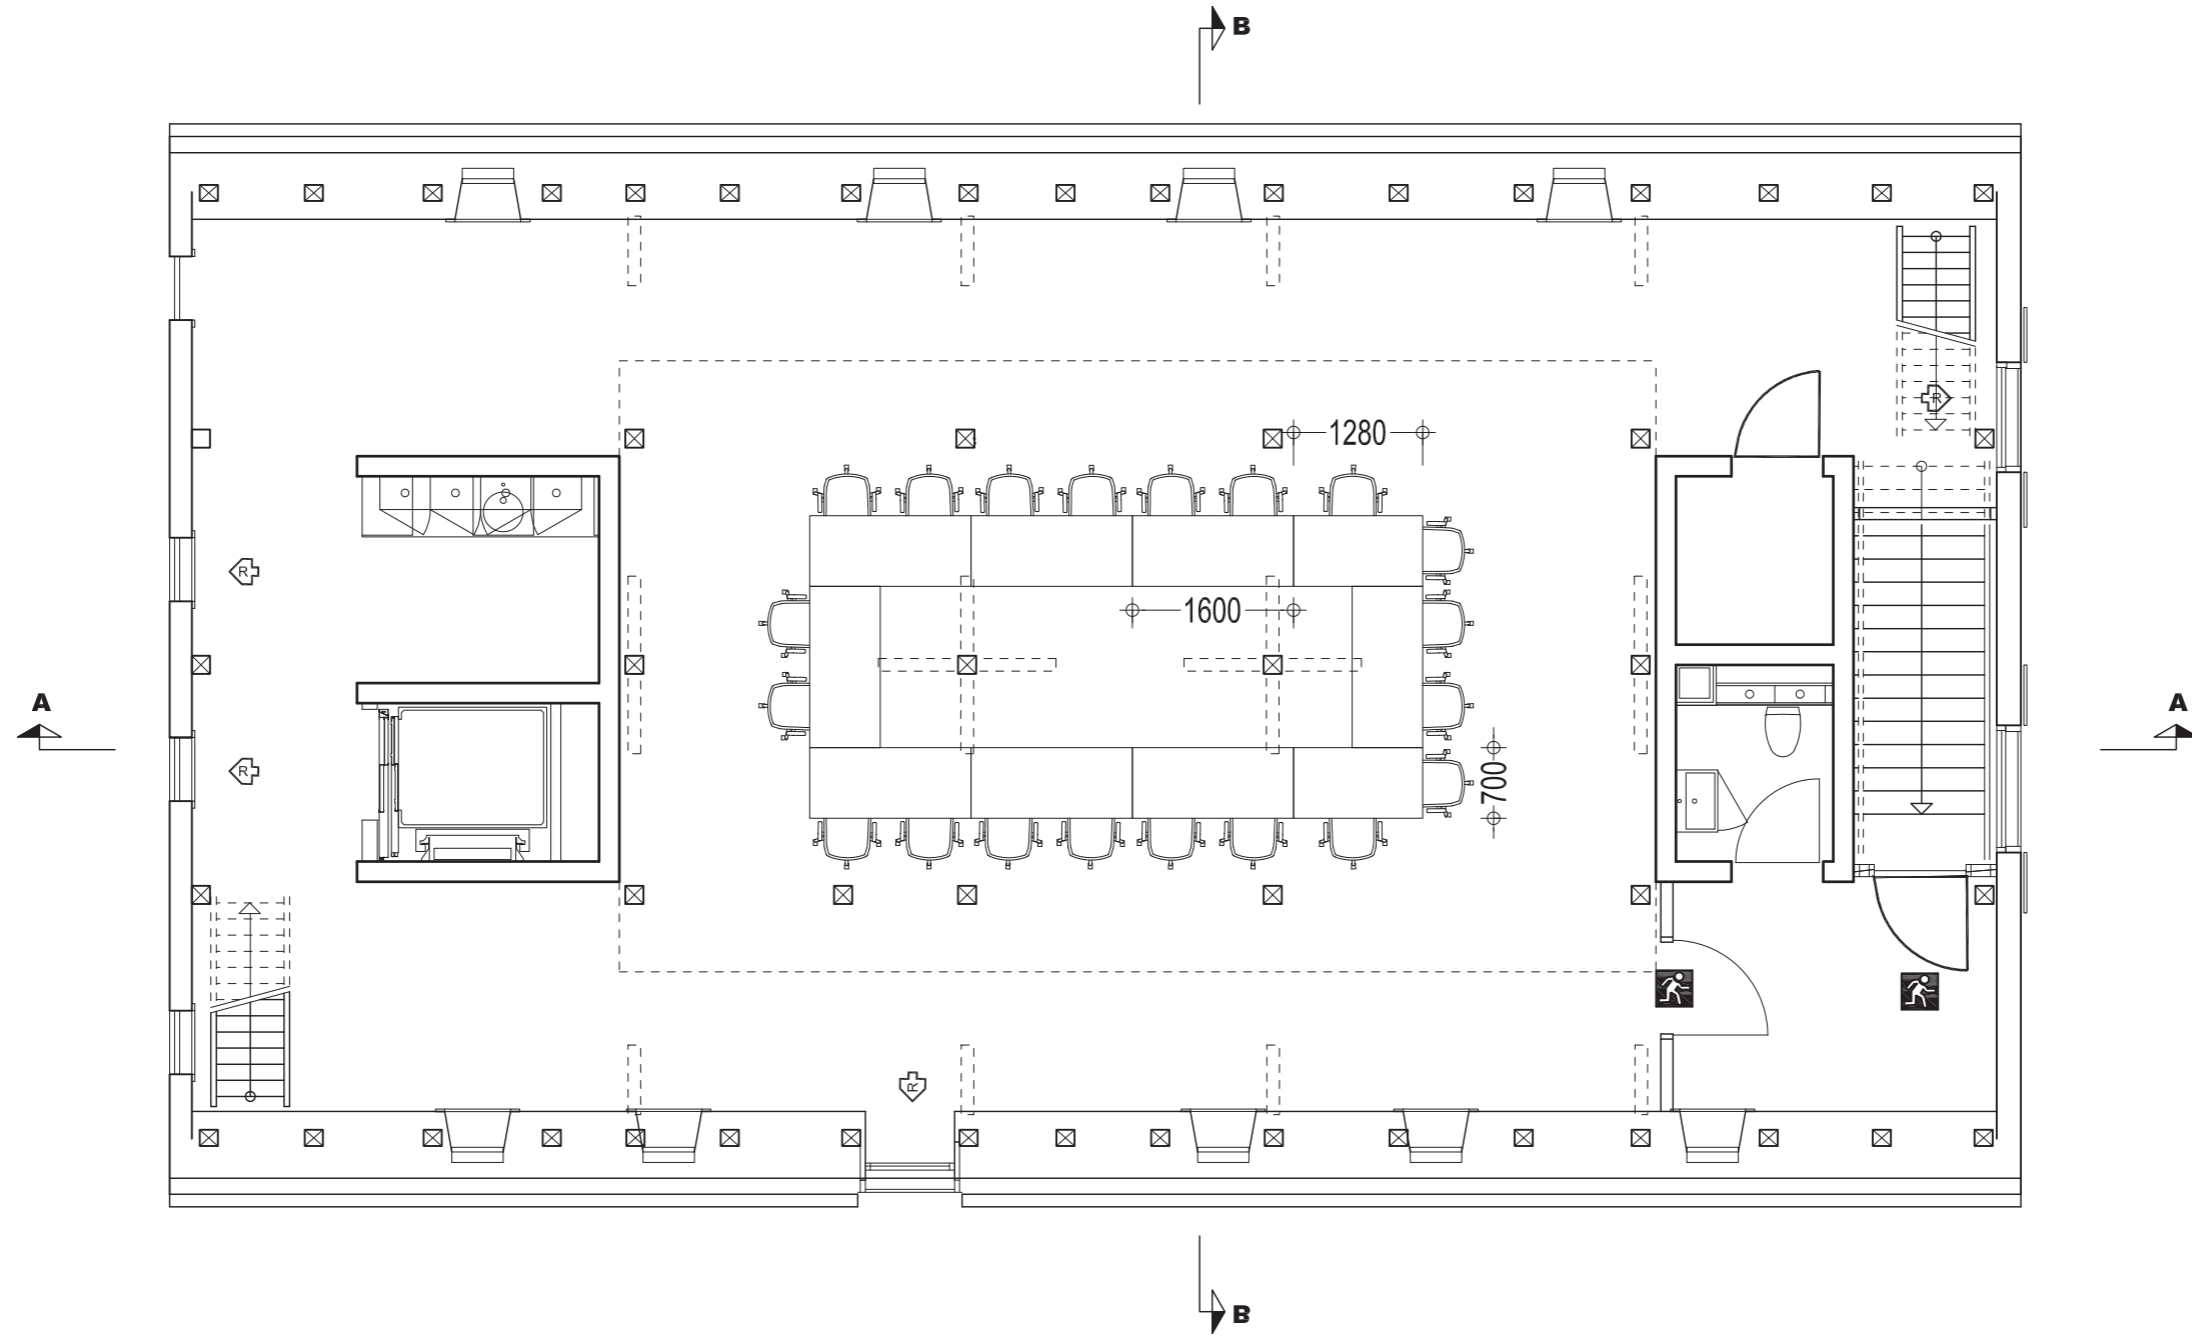

1. Salsplan - Byrådssal med 27 siddepladser  
Mål 1:75

1. Salsplan - Byrådssal med gruppebord  
Mål 1:75

1. Salsplan - Byrådssal med 17 siddepladser  
Mål 1:75

Stueplan - Cafébord opstilling  
Mål 1:75

**Stueplan - Foredrag opstilling**  
Mål 1:75