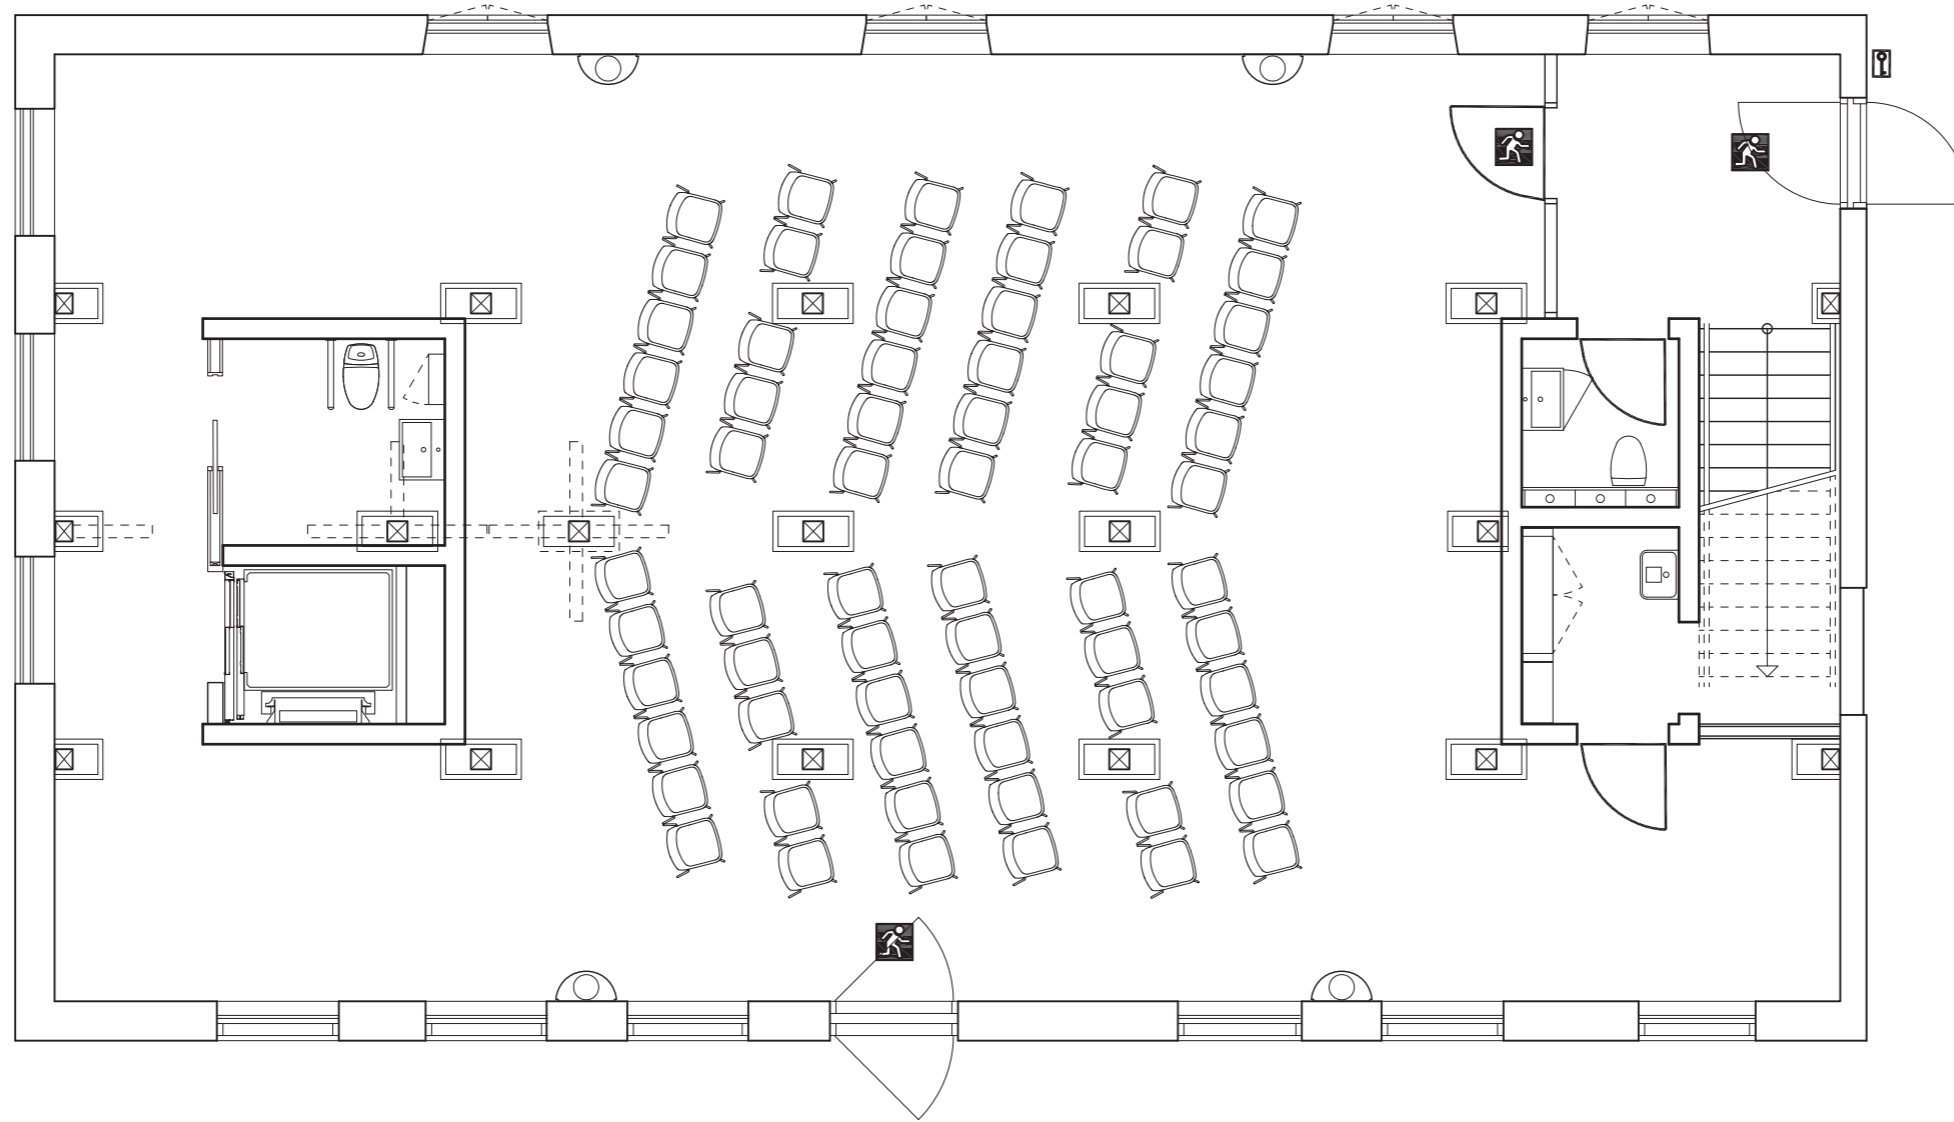

1. Salsplan - Byrådssal med 27 siddepladser  
Mål 1:75

1. Salsplan - Byrådssal med gruppebord  
Mål 1:75

1. Salsplan - Byrådssal med 17 siddepladser  
Mål 1:75

Stueplan - Cafébord opstilling  
Mål 1:75

**Stueplan - Foredrag opstilling**  
Mål 1:75