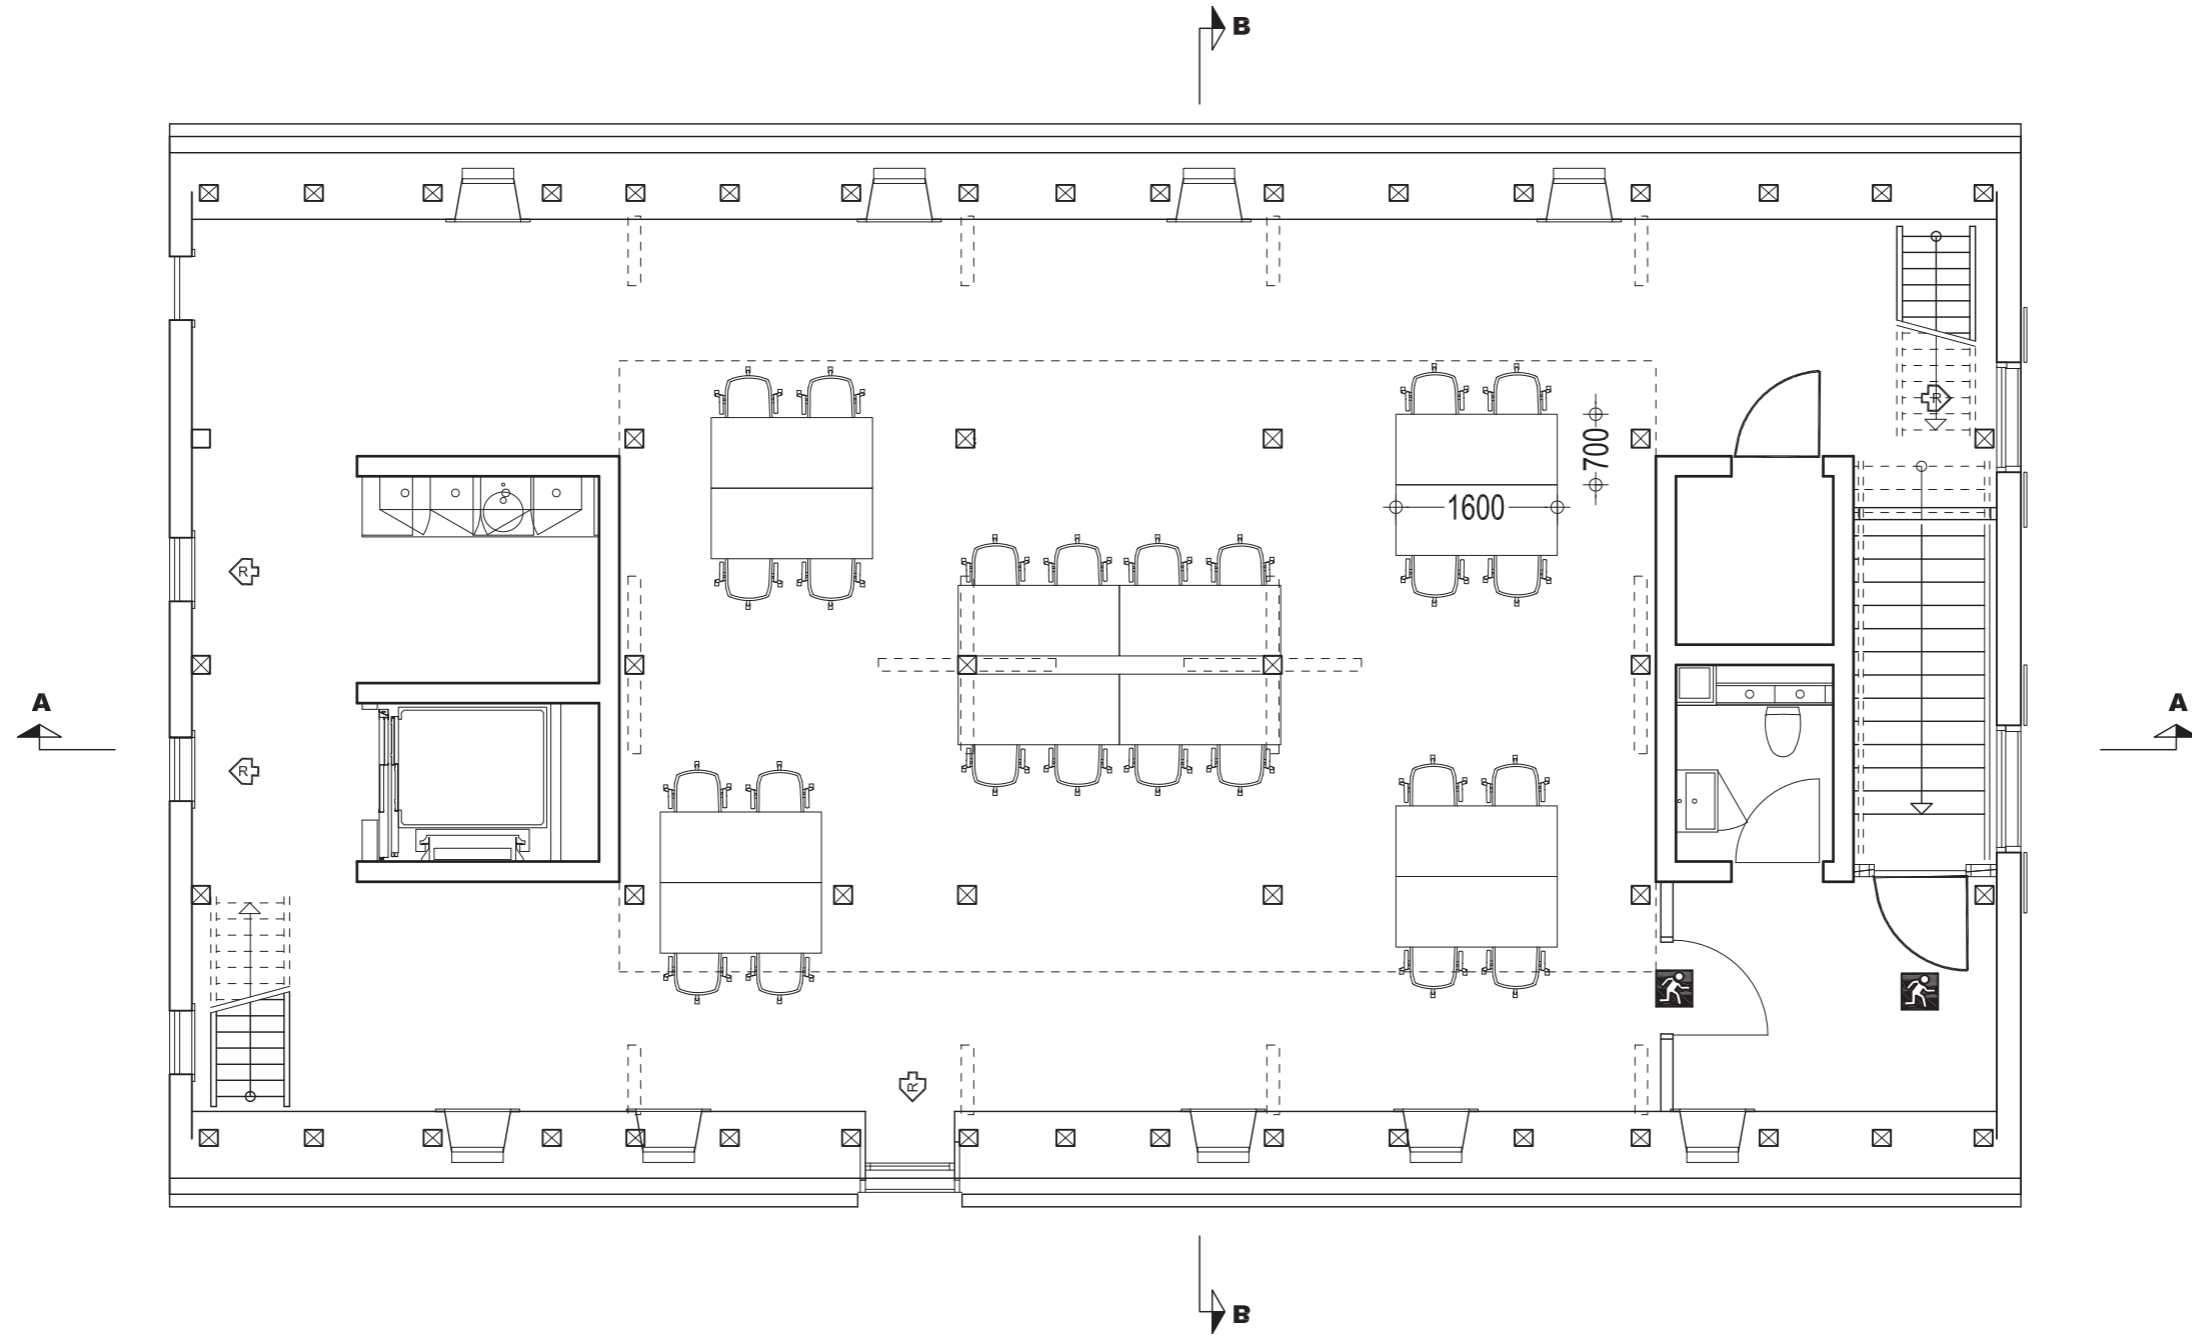

1. Salsplan - Byrådssal med 27 siddepladser  
Mål 1:75

1. Salsplan - Byrådssal med gruppebord  
Mål 1:75

1. Salsplan - Byrådssal med 17 siddepladser  
Mål 1:75

Stueplan - Cafébord opstilling  
Mål 1:75

**Stueplan - Foredrag opstilling**  
Mål 1:75