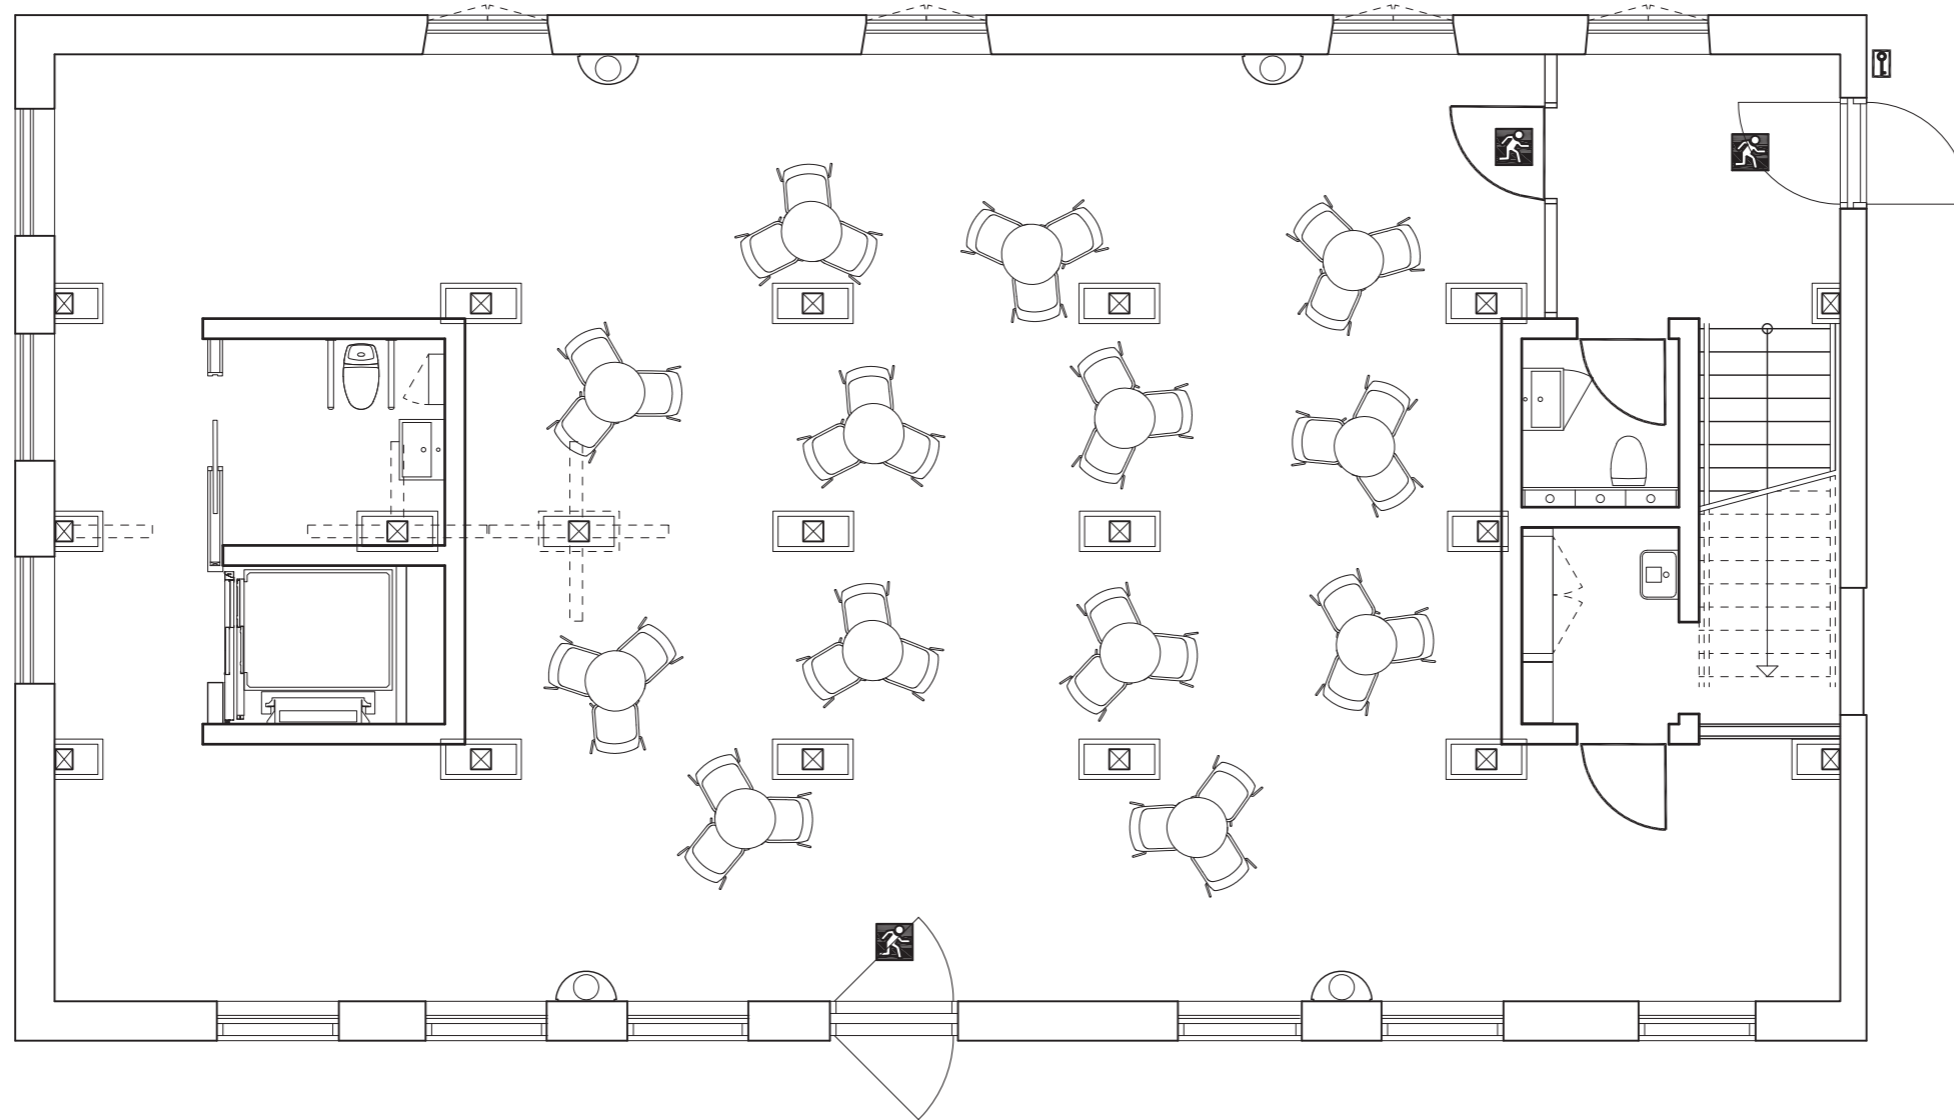

1. Salsplan - Byrådssal med 27 siddepladser  
Mål 1:75

1. Salsplan - Byrådssal med gruppebord  
Mål 1:75

1. Salsplan - Byrådssal med 17 siddepladser  
Mål 1:75

Stueplan - Cafébord opstilling  
Mål 1:75

**Stueplan - Foredrag opstilling**  
Mål 1:75