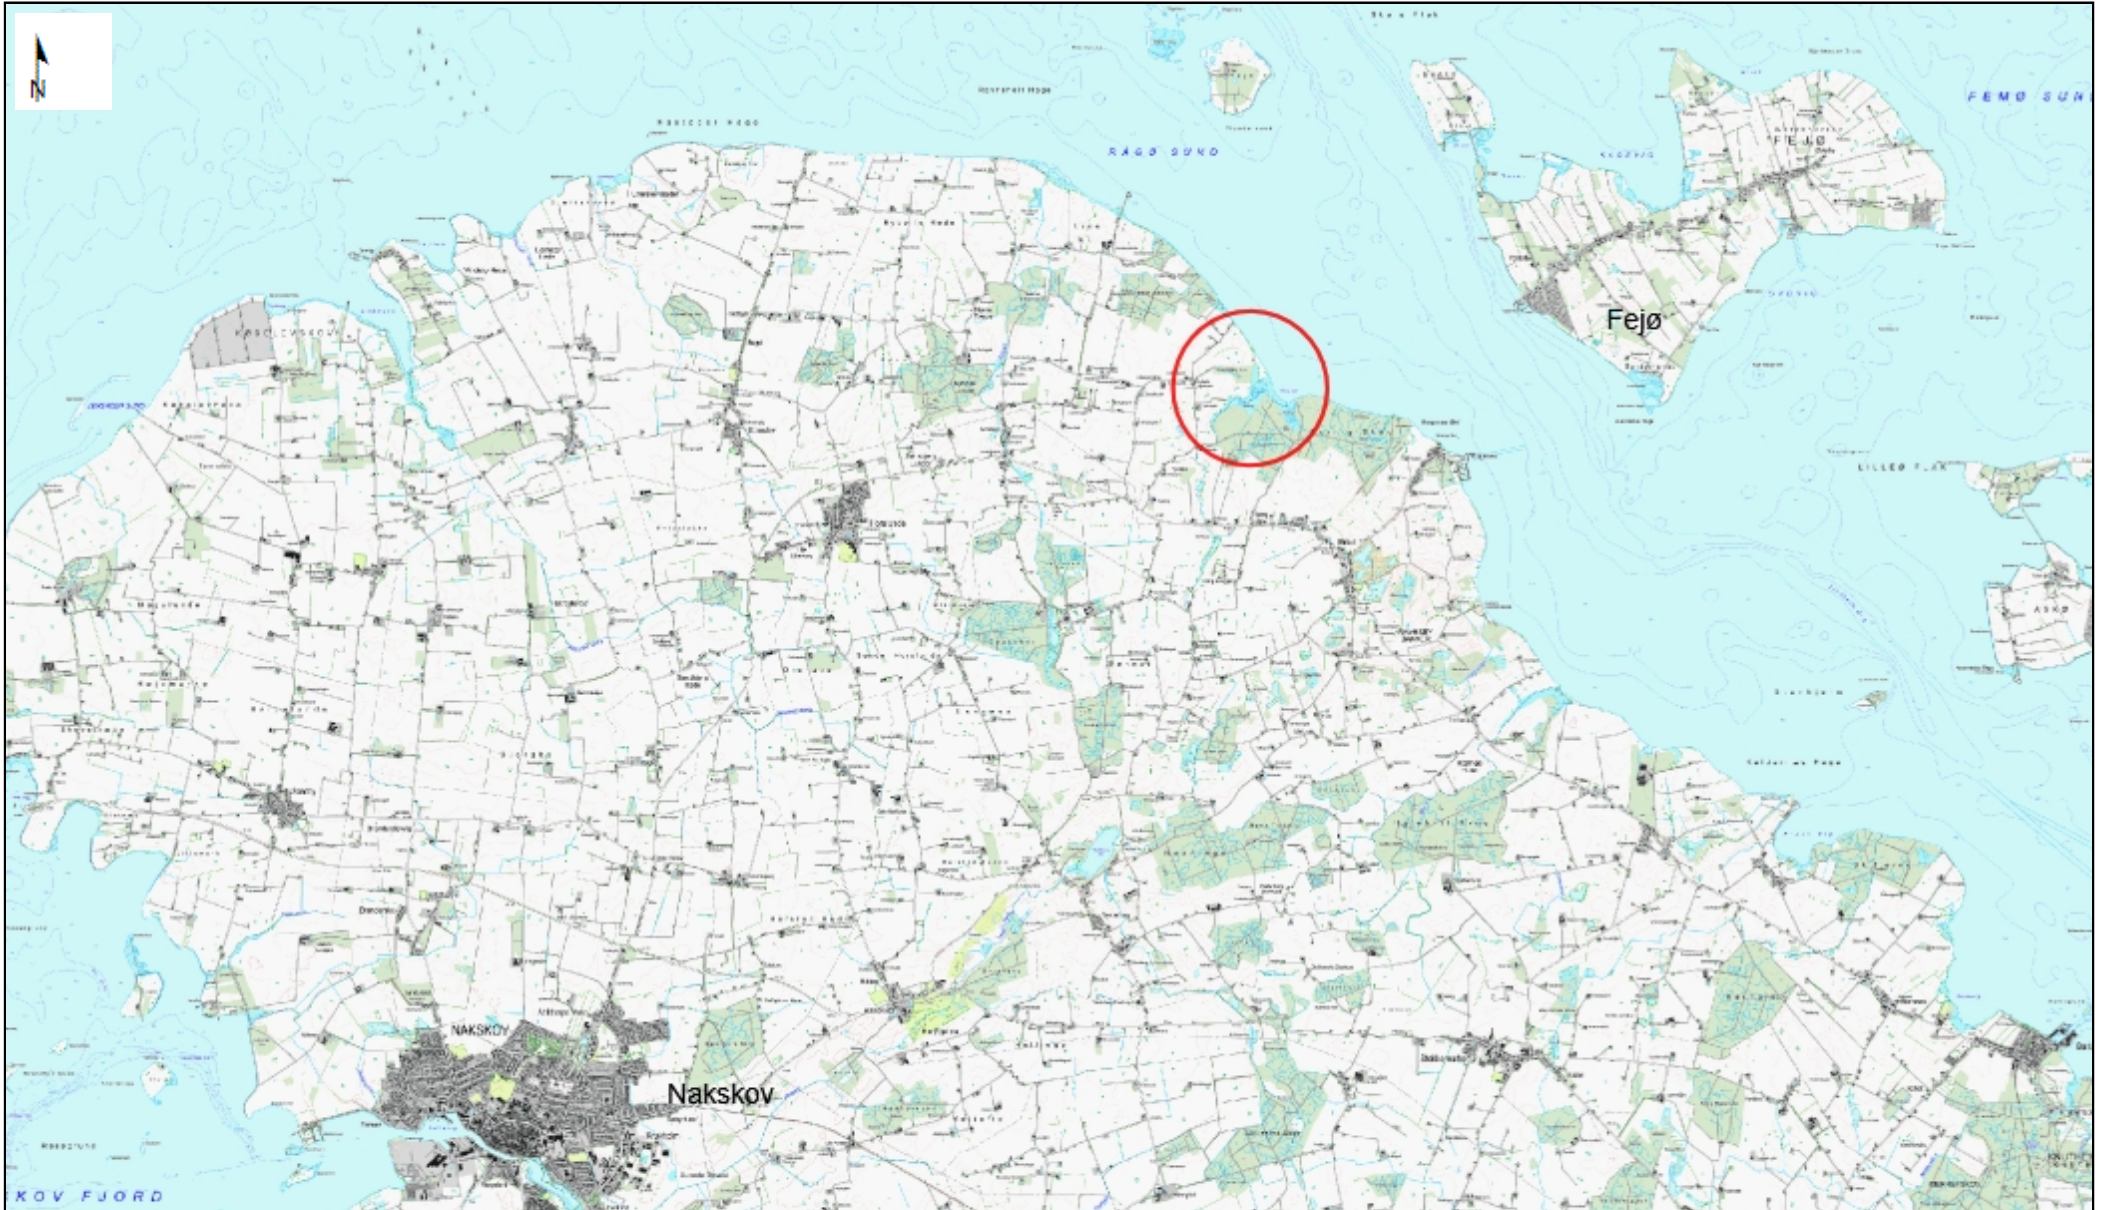

Torrig Vig oversigtskort

Danmarks Miljøportal

Data om miljøet i Danmark

Rentemestervej 8, 1. sal, 2400 København NV

Support: miljoportal@miljoportal.dk

Målforshold: 1:110030

Dato: 05.03.2013

Ortofotos (DDO@land): COWI har den fulde ophavsret til de ortofotos (DDO@land), der vises som baggrundskort. Denne funktion, med ortofoto som baggrundskort, må derfor kun anvendes af Miljøministeriet, regioner og kommuner med tilhørende institutioner, der er part i Danmarks Miljøportal, i forbindelse med de pågældende institutioners myndighedsbehandling indenfor miljøområdet, samt af privatpersoner til eget personligt brug. Linket må ikke indgå i andre hjemmesider. Øvrig kommerciel anvendelse er ikke tilladt og vil kunne retsforfølges.