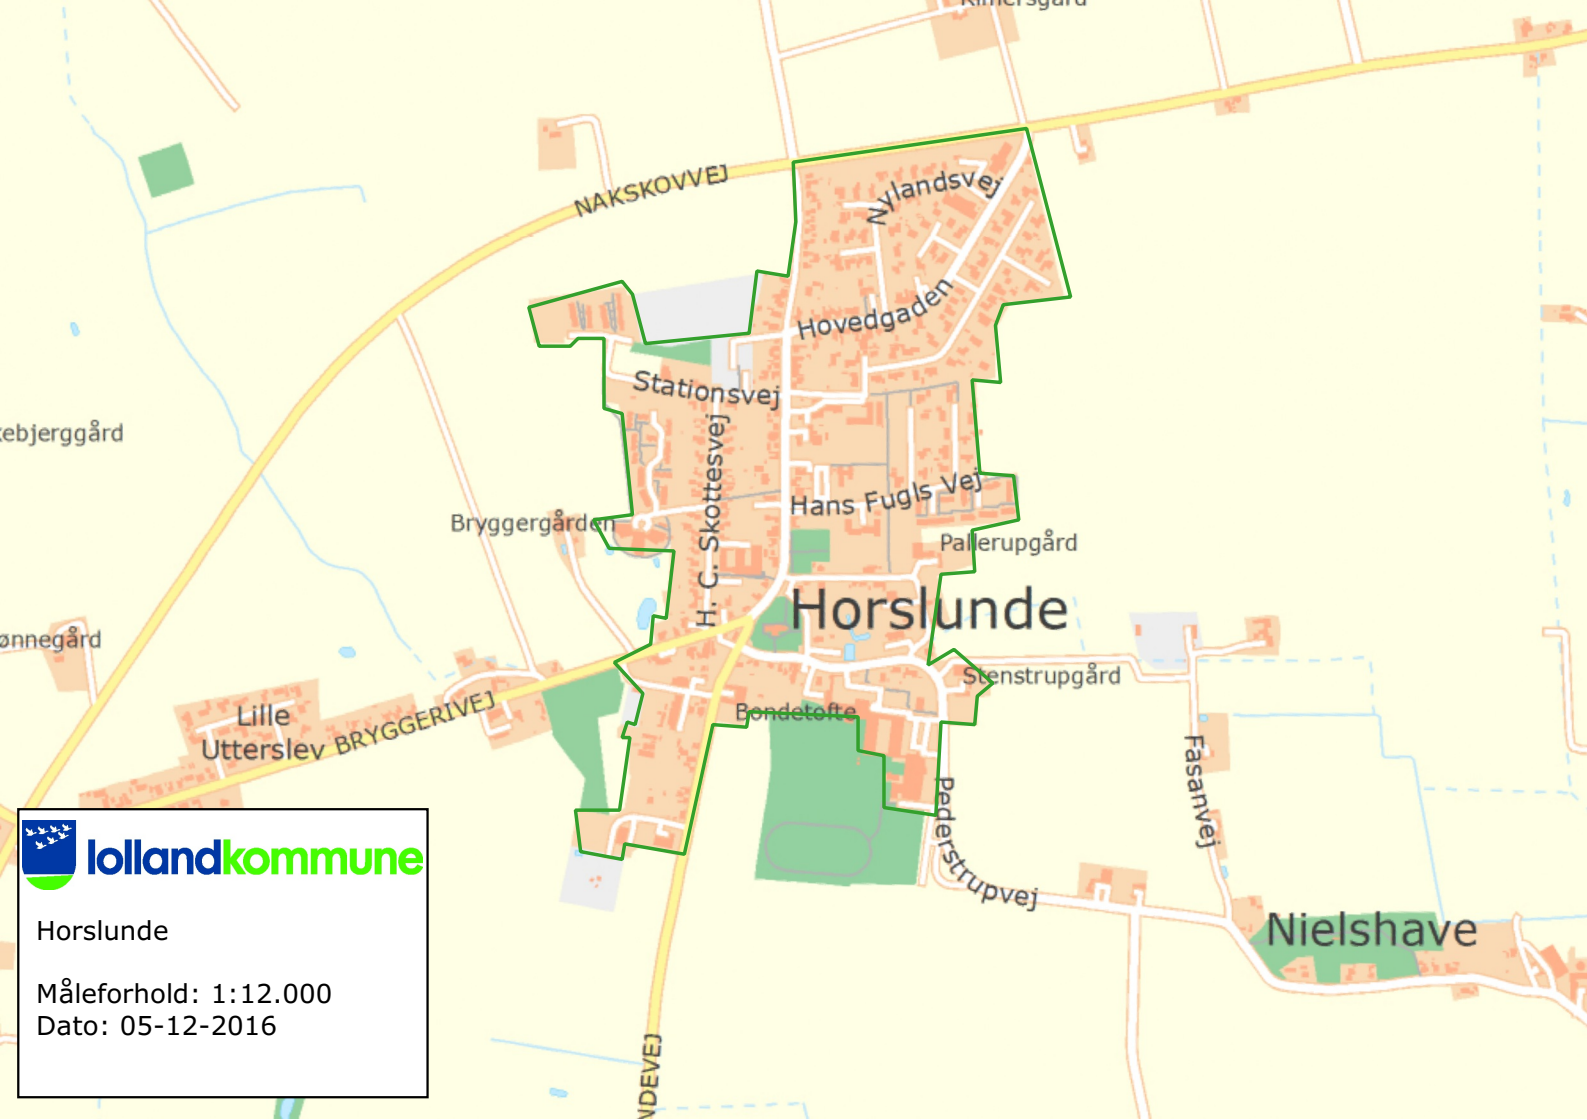

Horslunde

Måleforhold: 1:12.000

Dato: 05-12-2016

 **Lollandkommune**

Birket

Måleforhold: 1:12.000

Dato: 05-12-2016

lollandkommune