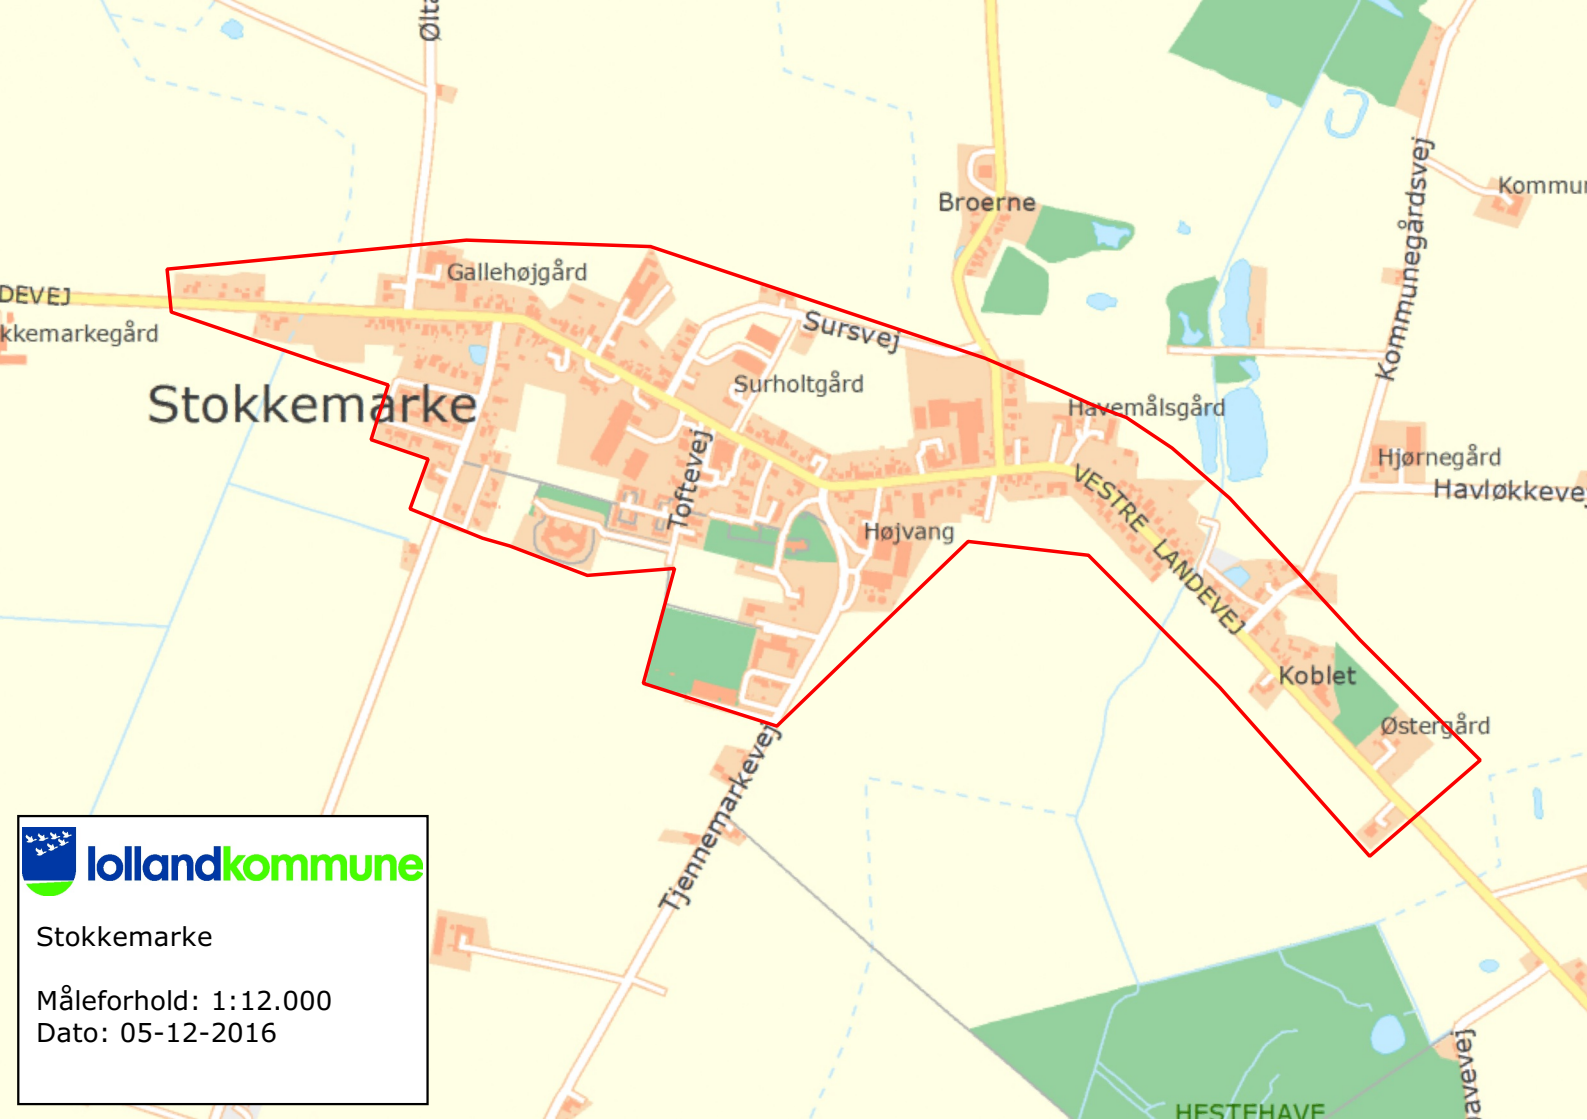

 **lollandkommune**

Nakskov

Måleforhold: 1:48.000

Dato: 05-12-2016

Søllested

Måleforhold: 1:24.000

Dato: 05-12-2016

Stokkemærke

Stokkemærke

Måleforhold: 1:12.000

Dato: 05-12-2016

Rødbyhavn

Måleforhold: 1:32.000

Dato: 05-12-2016

Nebbelunde

Sædinge

Øvej

Nebbelundevej

SÆDINGEVEJ

Gl. Maribovej

Strandvej

VESTRE ALLÉ

Vestergade

Kirke Allé

Rødby

RINGSEBØLLEVEJ

SYDMOTORVEJEN

Ringsebølle

Næsbæk

Langs Vejlevej

Willersvej

Møllevej