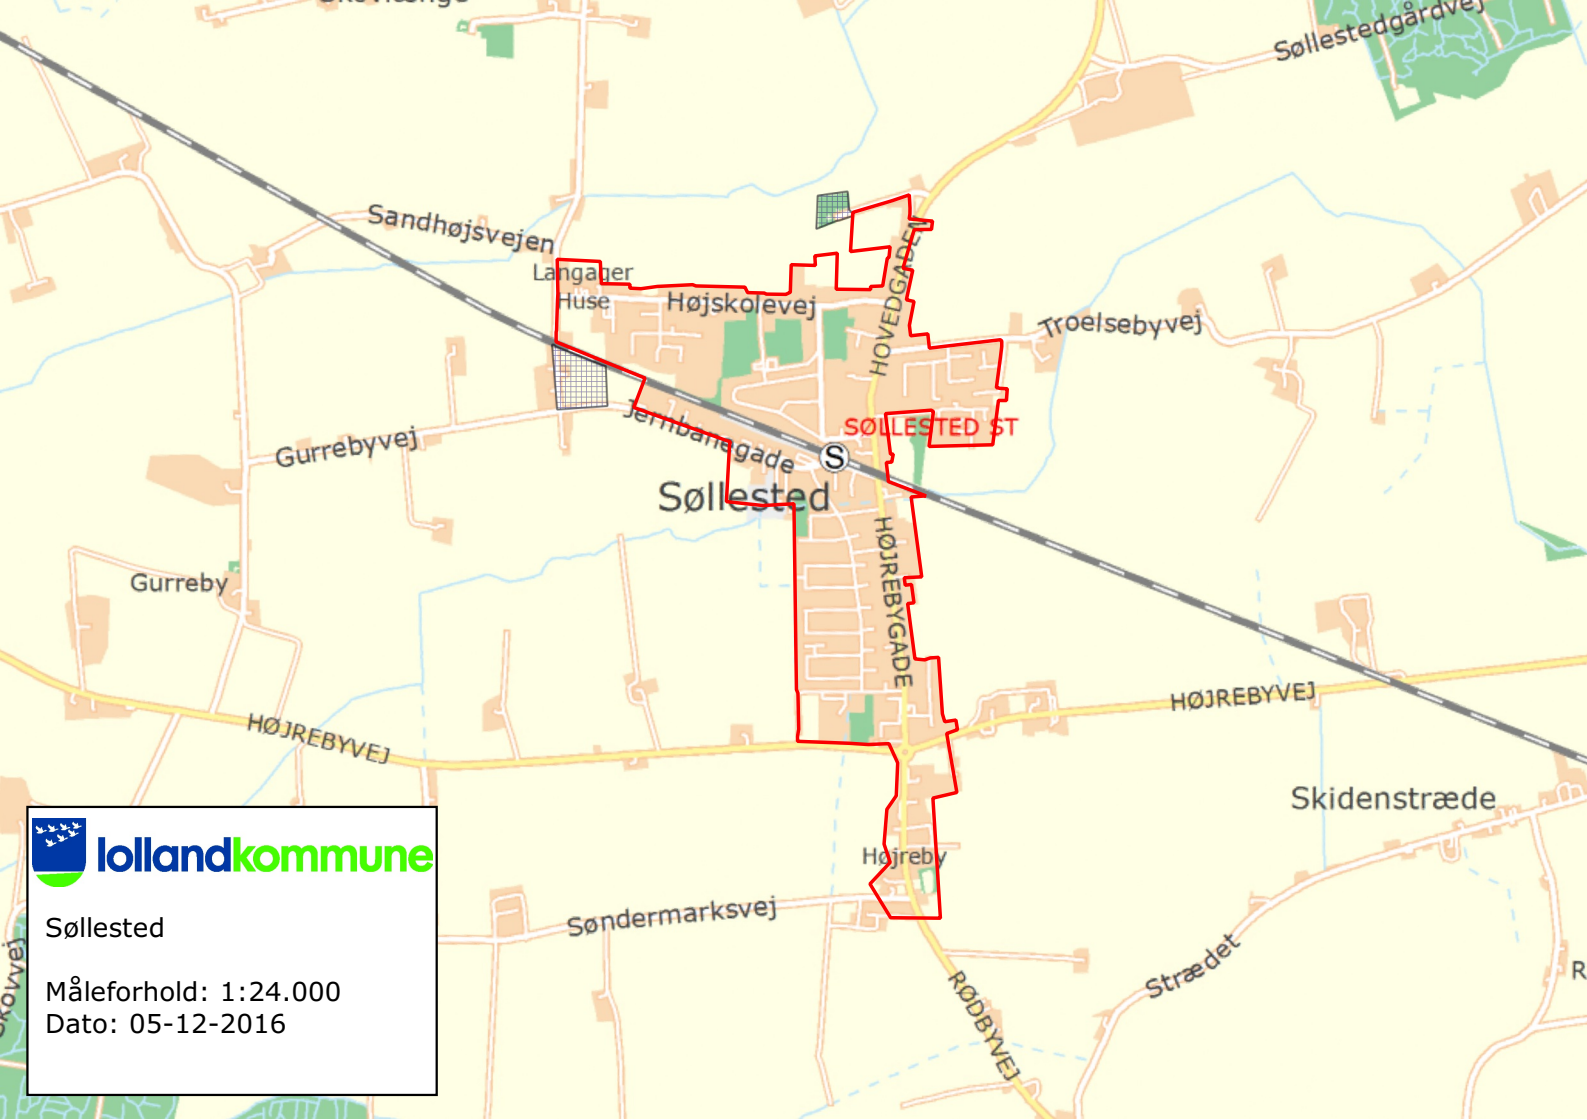

 **lollandkommune**

Nakskov

Måleforhold: 1:48.000

Dato: 05-12-2016

Søllested

Måleforhold: 1:24.000

Dato: 05-12-2016

Stokkemærke

Øvej

Nebbelundevej

SÆDINGEVEJ

Gl. Maribovej

Strandvej

VESTRE ALLÉ

Vestergade

Kirke Allé