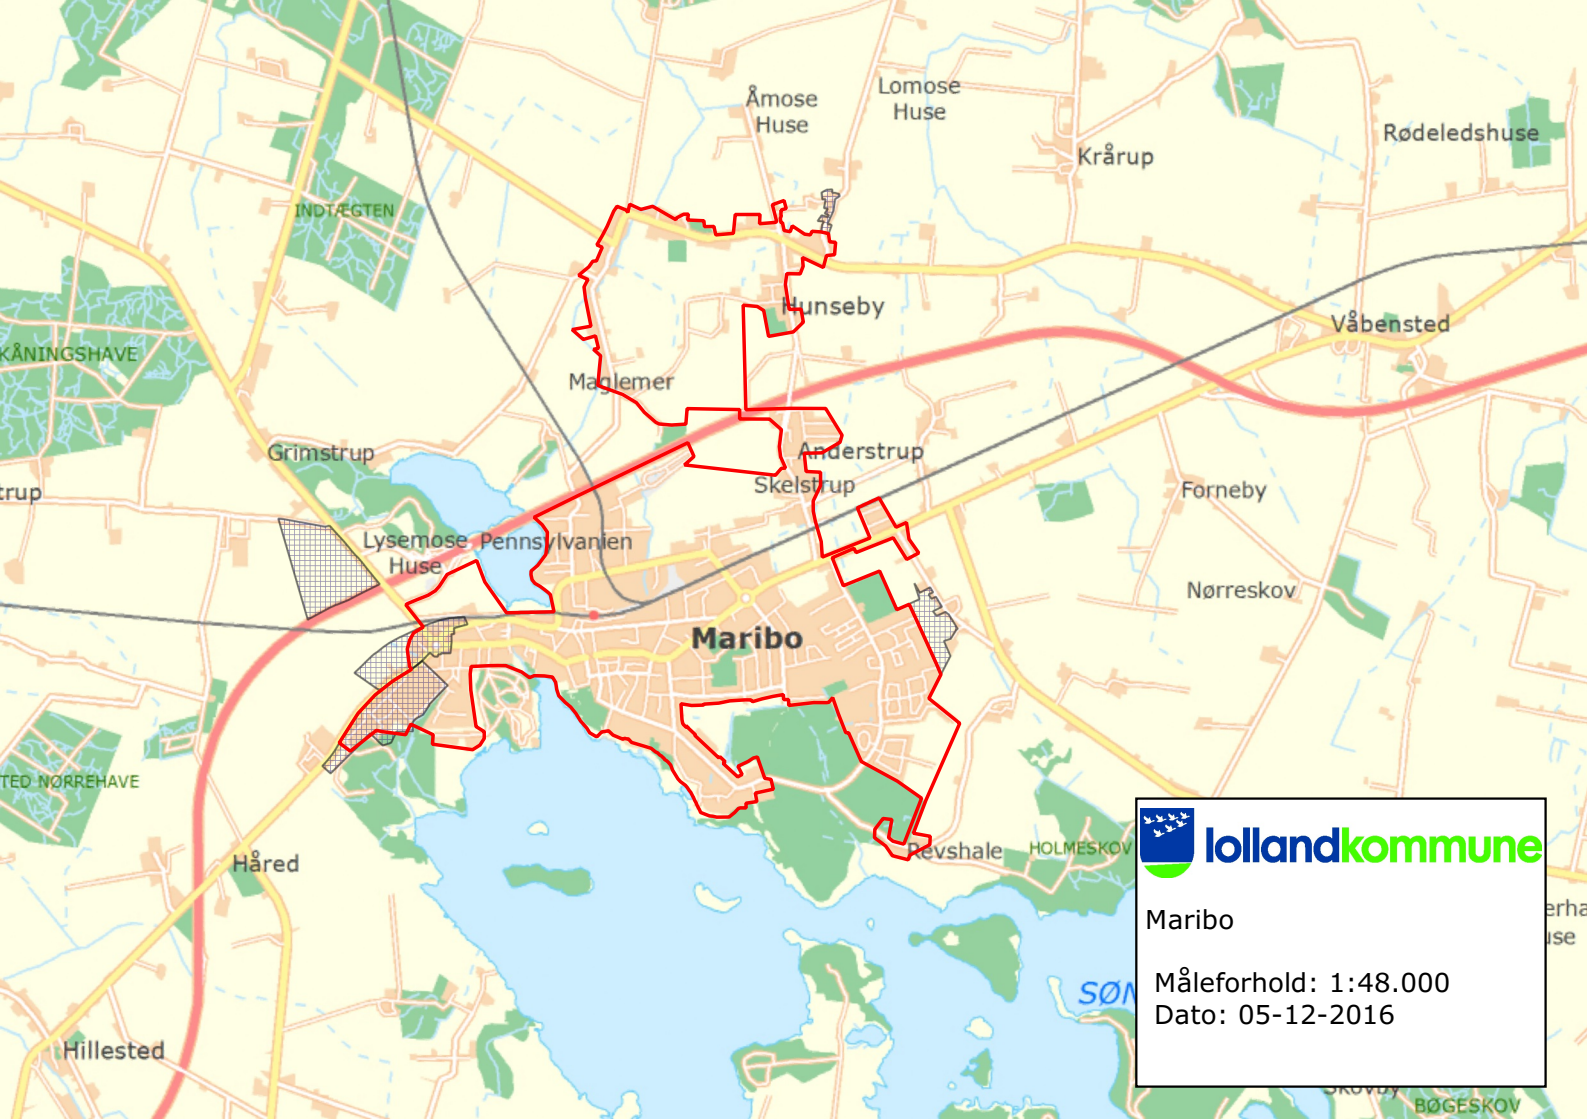

Vestervej

Holeby

VESTERVEJ

ØSTERVEJ

FUGLSEVEJ

HØJBYGÅRDVEJ

NYSTEDVEJ

Højbygårdshuse

Holeby

Måleforhold: 1:24.000

Dato: 05-12-2016

Maribo

Måleforhold: 1:48.000
Dato: 05-12-2016

Sakskøbing

Måleforhold: 1:24.000

Dato: 05-12-2016