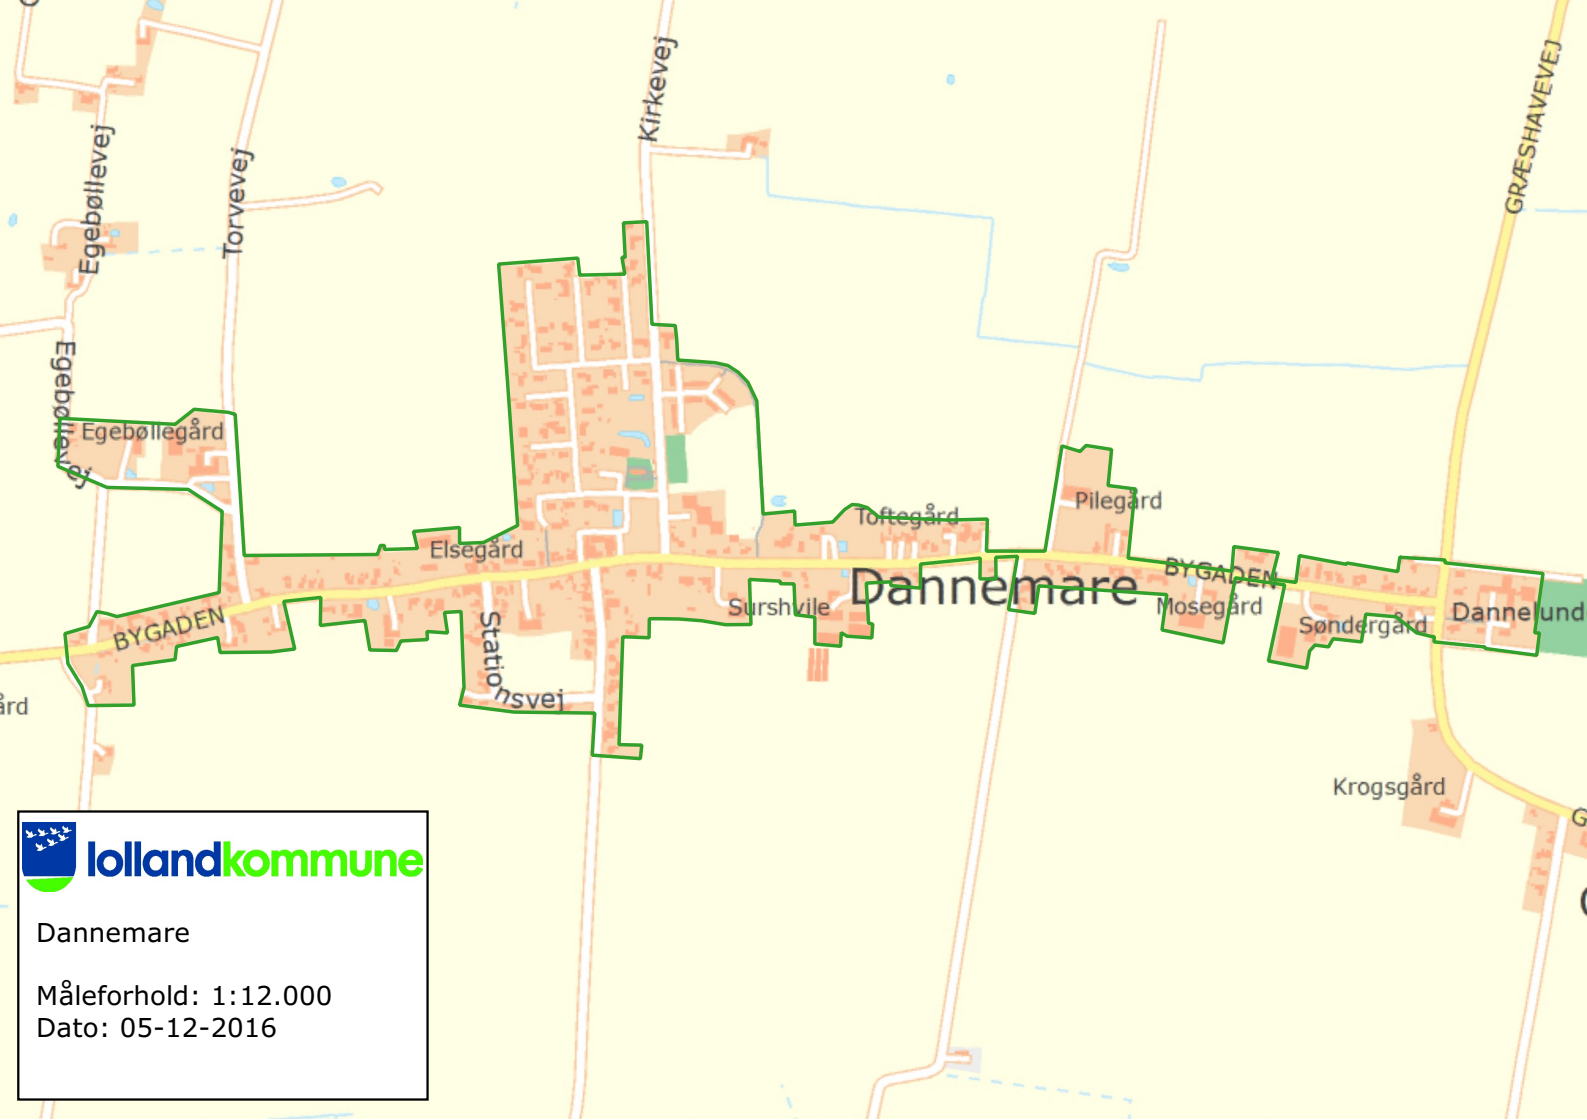

Horslunde

Måleforhold: 1:12.000

Dato: 05-12-2016

 **Lollandkommune**

Birket

Måleforhold: 1:12.000

Dato: 05-12-2016

lollandkommune

Sandby

Måleforhold: 1:12.000

Dato: 05-12-2016

Dannemare

Måleforhold: 1:12.000

Dato: 05-12-2016

gøgård

Vester Oddevej