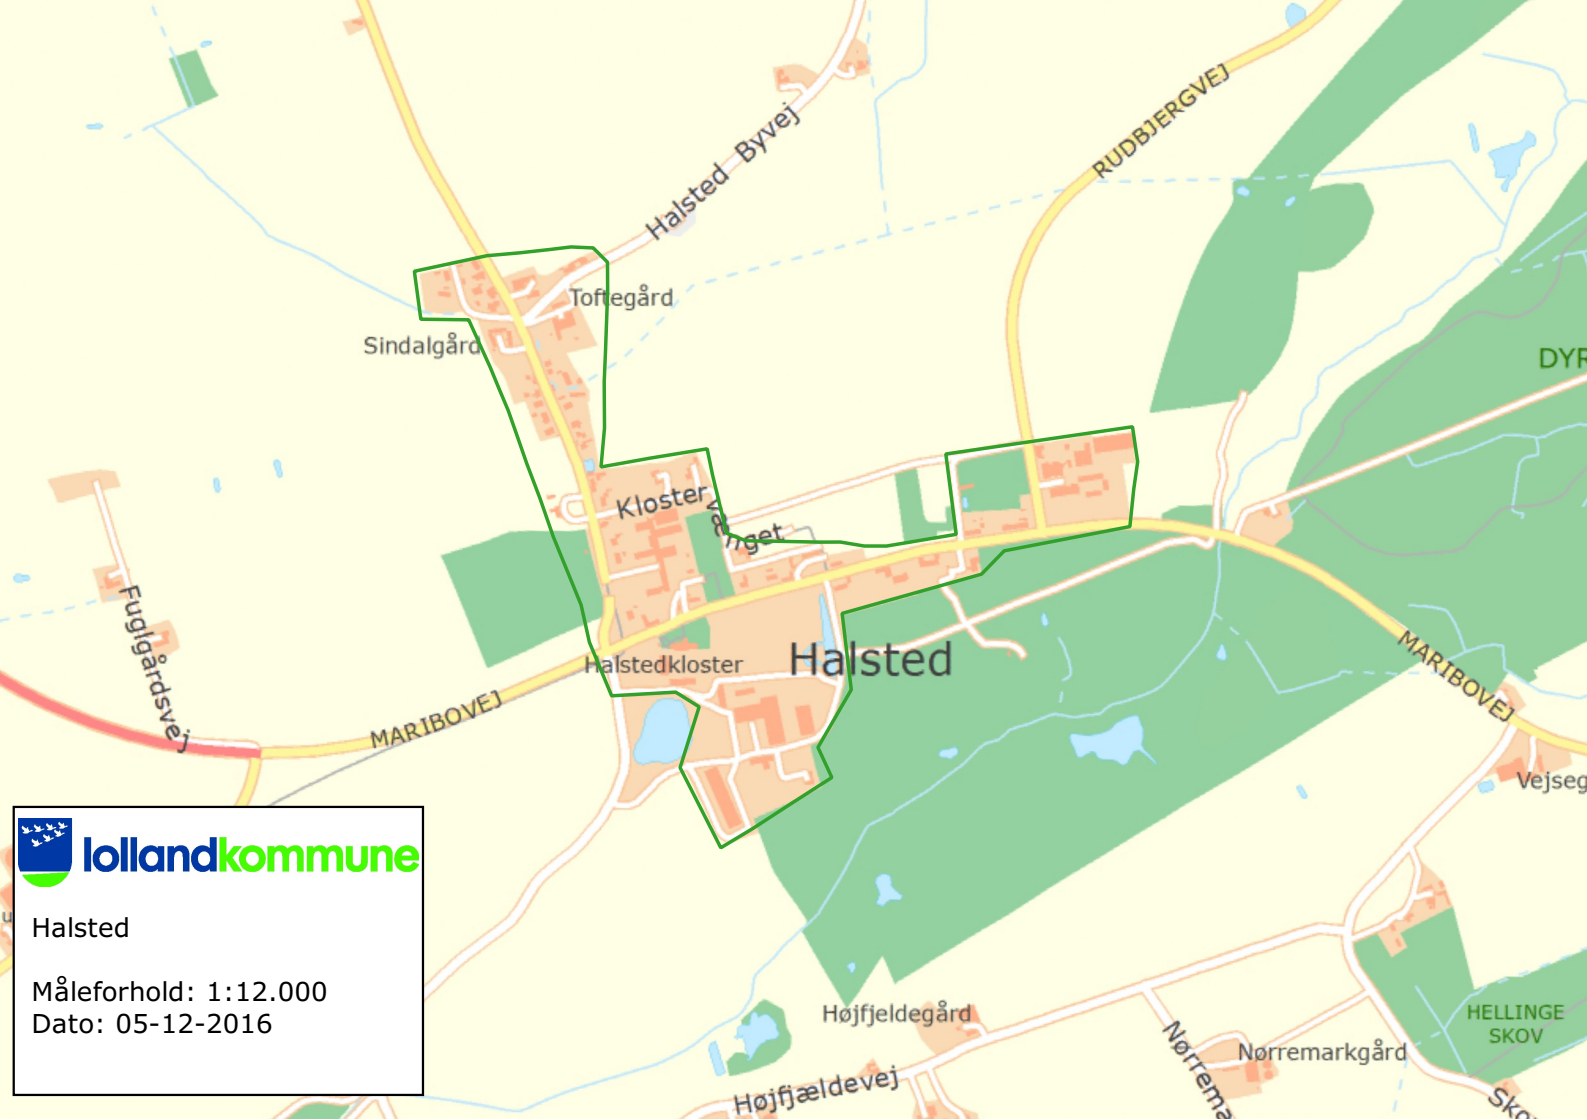

Vesterby

Måleforhold: 1:12.000

Dato: 05-12-2016

Nørreby

Måleforhold: 1:12.000

Dato: 05-12-2016

Halsted

Måleforhold: 1:12.000

Dato: 05-12-2016

Errindlev

Måleforhold: 1:12.000

Dato: 05-12-2016

Nørreballe, Sørup, Østofte

Måleforhold: 1:24.000

Dato: 05-12-2016

Bandholm, Reersnæs