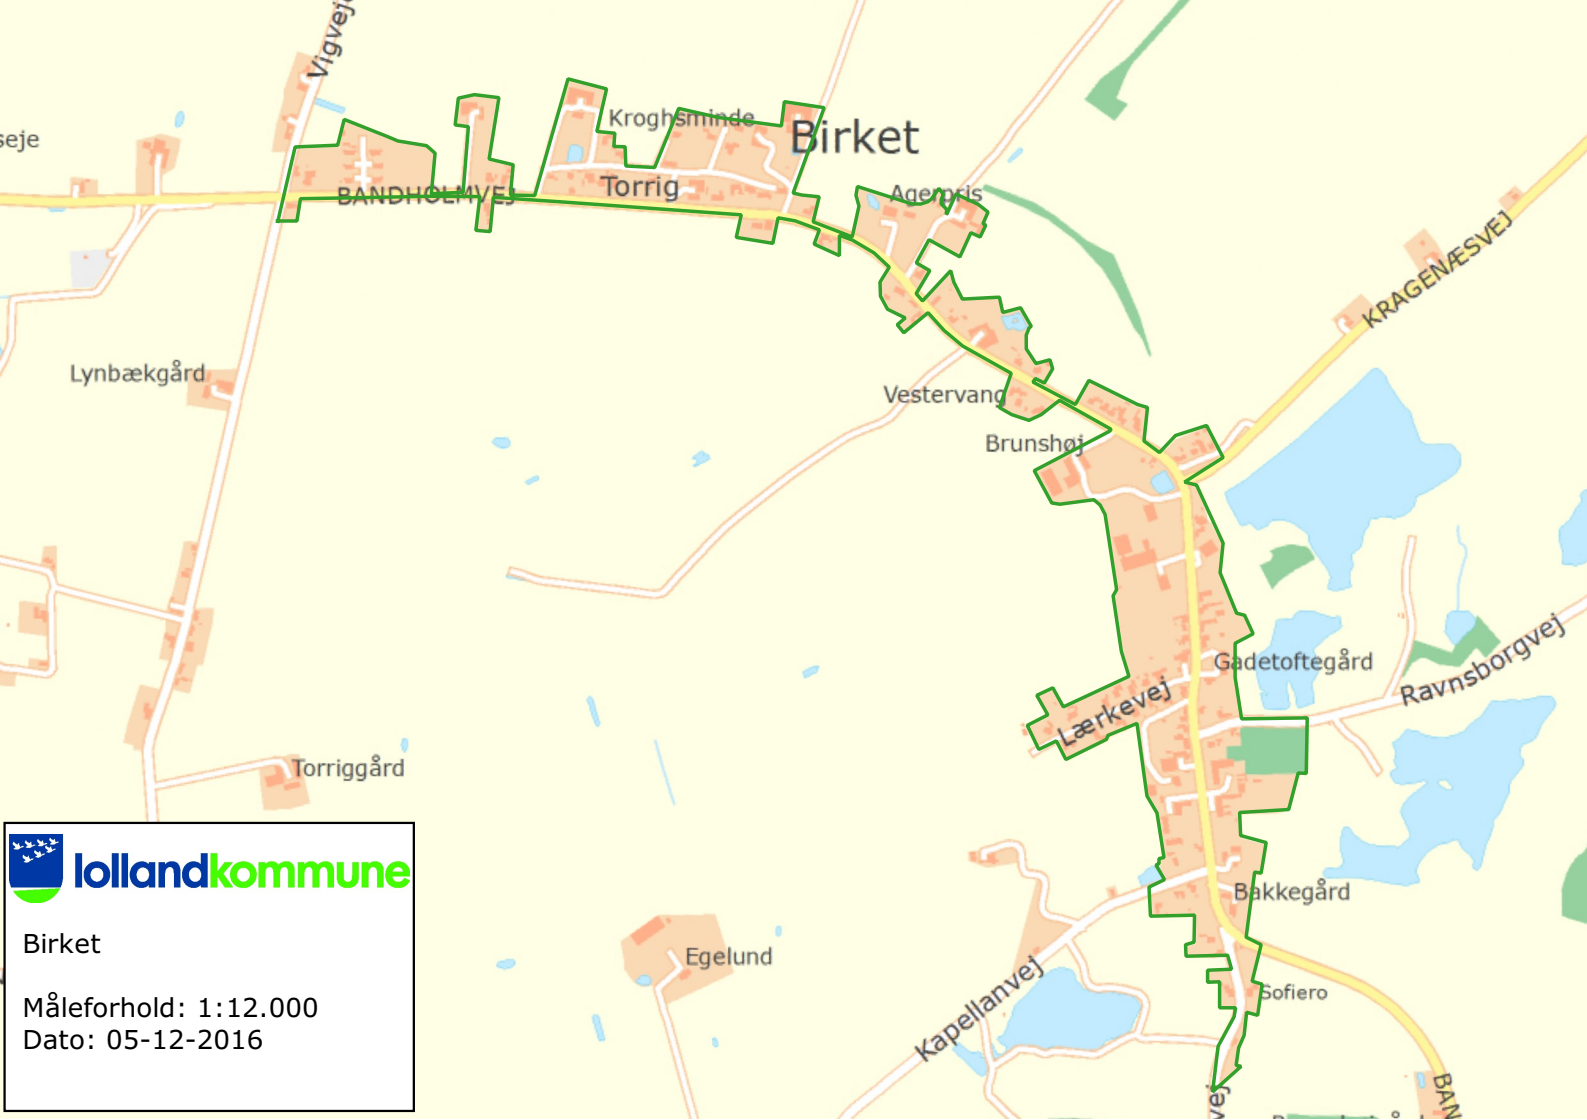

Østervang

Klinkevej

Klinkevej

Linesminde

Utterslev

Lillev

Utterslevgård

ensensminde

Vesterlund

Gallev

Lergravgård

Lindely

GALLEV

Utterslev

Måleforhold: 1:15.000

Dato: 05-12-2016

Horslunde

Måleforhold: 1:12.000

Dato: 05-12-2016

 **Lollandkommune**

Birket

Måleforhold: 1:12.000

Dato: 05-12-2016

lollandkommune