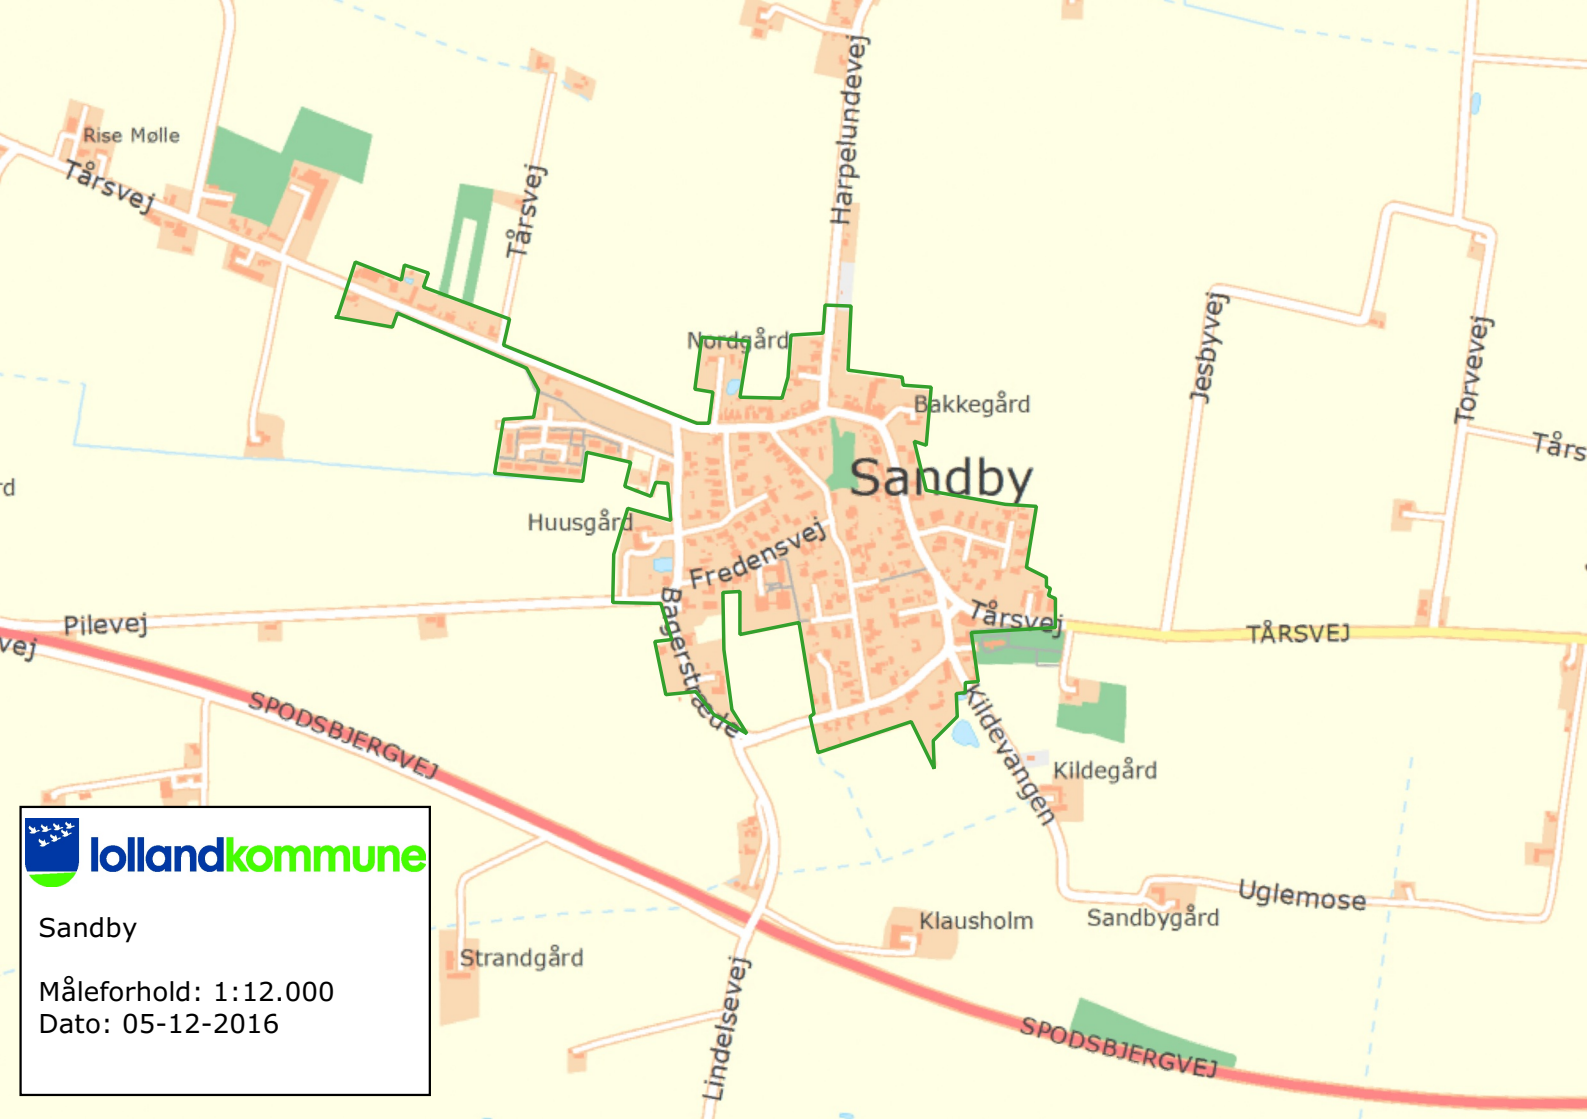

Horslunde

Måleforhold: 1:12.000

Dato: 05-12-2016

 **Lollandkommune**

Birket

Måleforhold: 1:12.000

Dato: 05-12-2016

lollandkommune