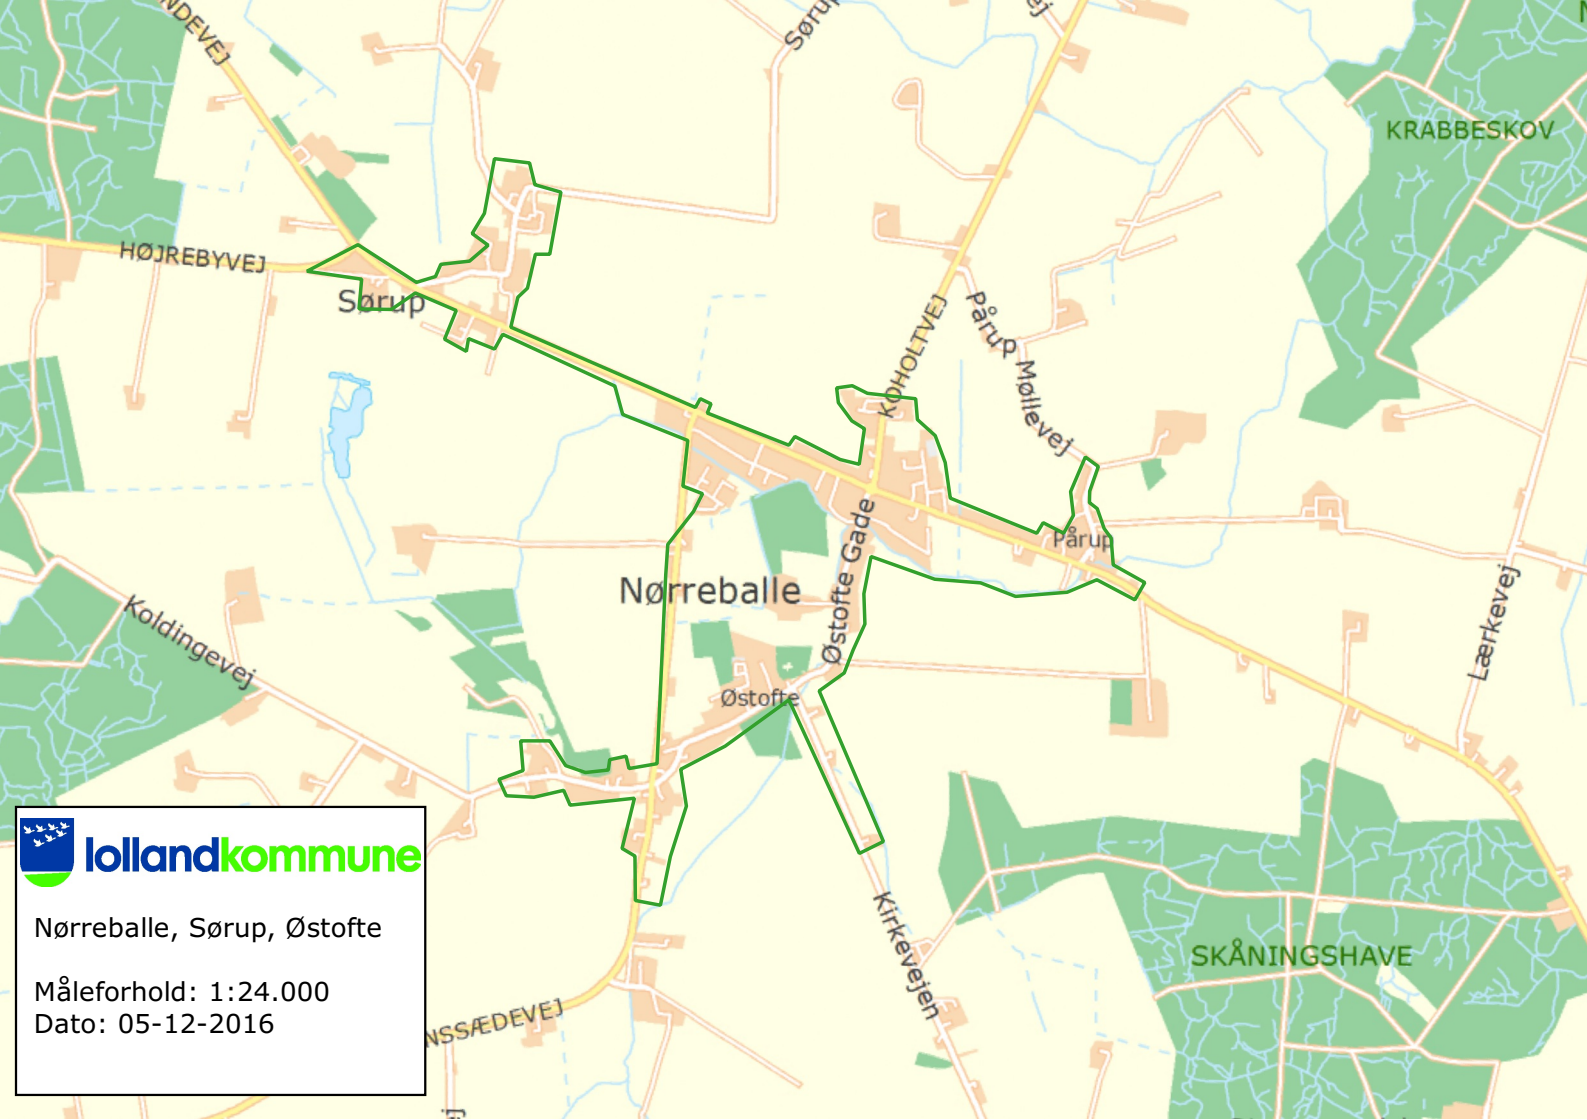

Vesterby

Måleforhold: 1:12.000

Dato: 05-12-2016

Nørreby

Måleforhold: 1:12.000

Dato: 05-12-2016

Halsted

Måleforhold: 1:12.000

Dato: 05-12-2016

Errindlev

Måleforhold: 1:12.000

Dato: 05-12-2016

Nørreballe, Sørup, Østofte

Måleforhold: 1:24.000

Dato: 05-12-2016

Bandholm, Reersnæs