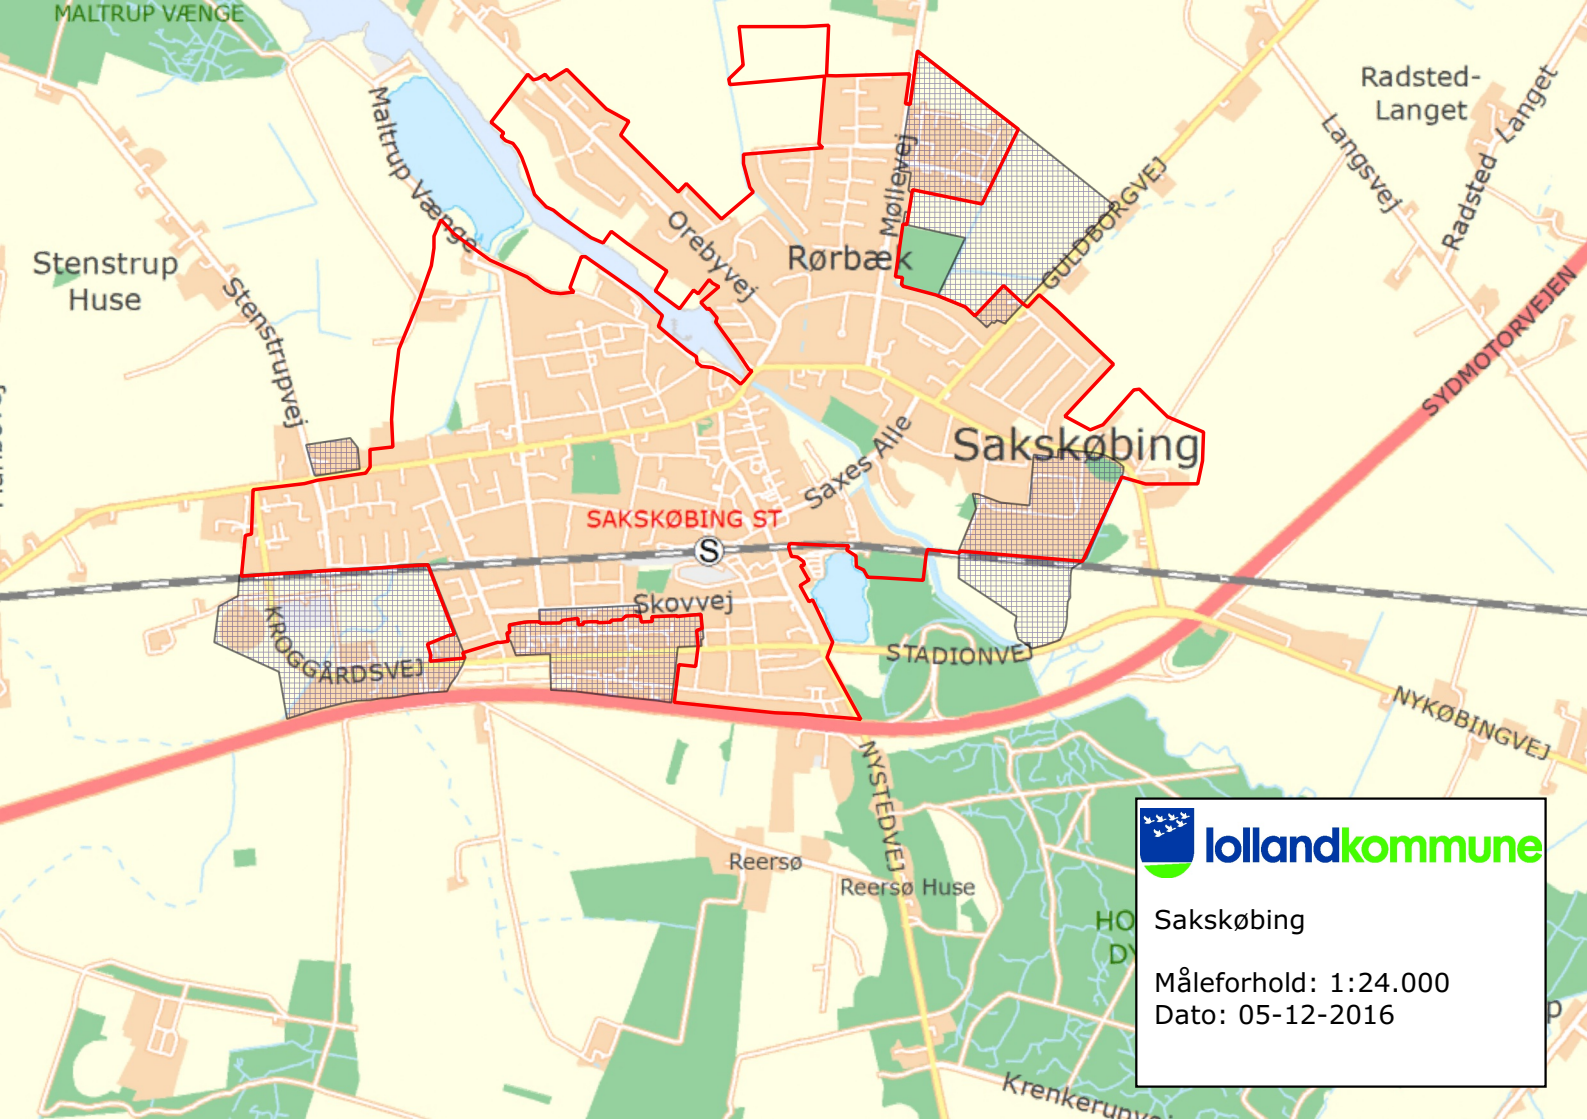

Holeby

Måleforhold: 1:24.000

Dato: 05-12-2016

Maribo

Måleforhold: 1:48.000
Dato: 05-12-2016

Sakskøbing

Måleforhold: 1:24.000

Dato: 05-12-2016

Østervang

Klinkevej

Klinkevej

Linesminde

Utterslev

Lillev

Utterslevgård

ensensminde