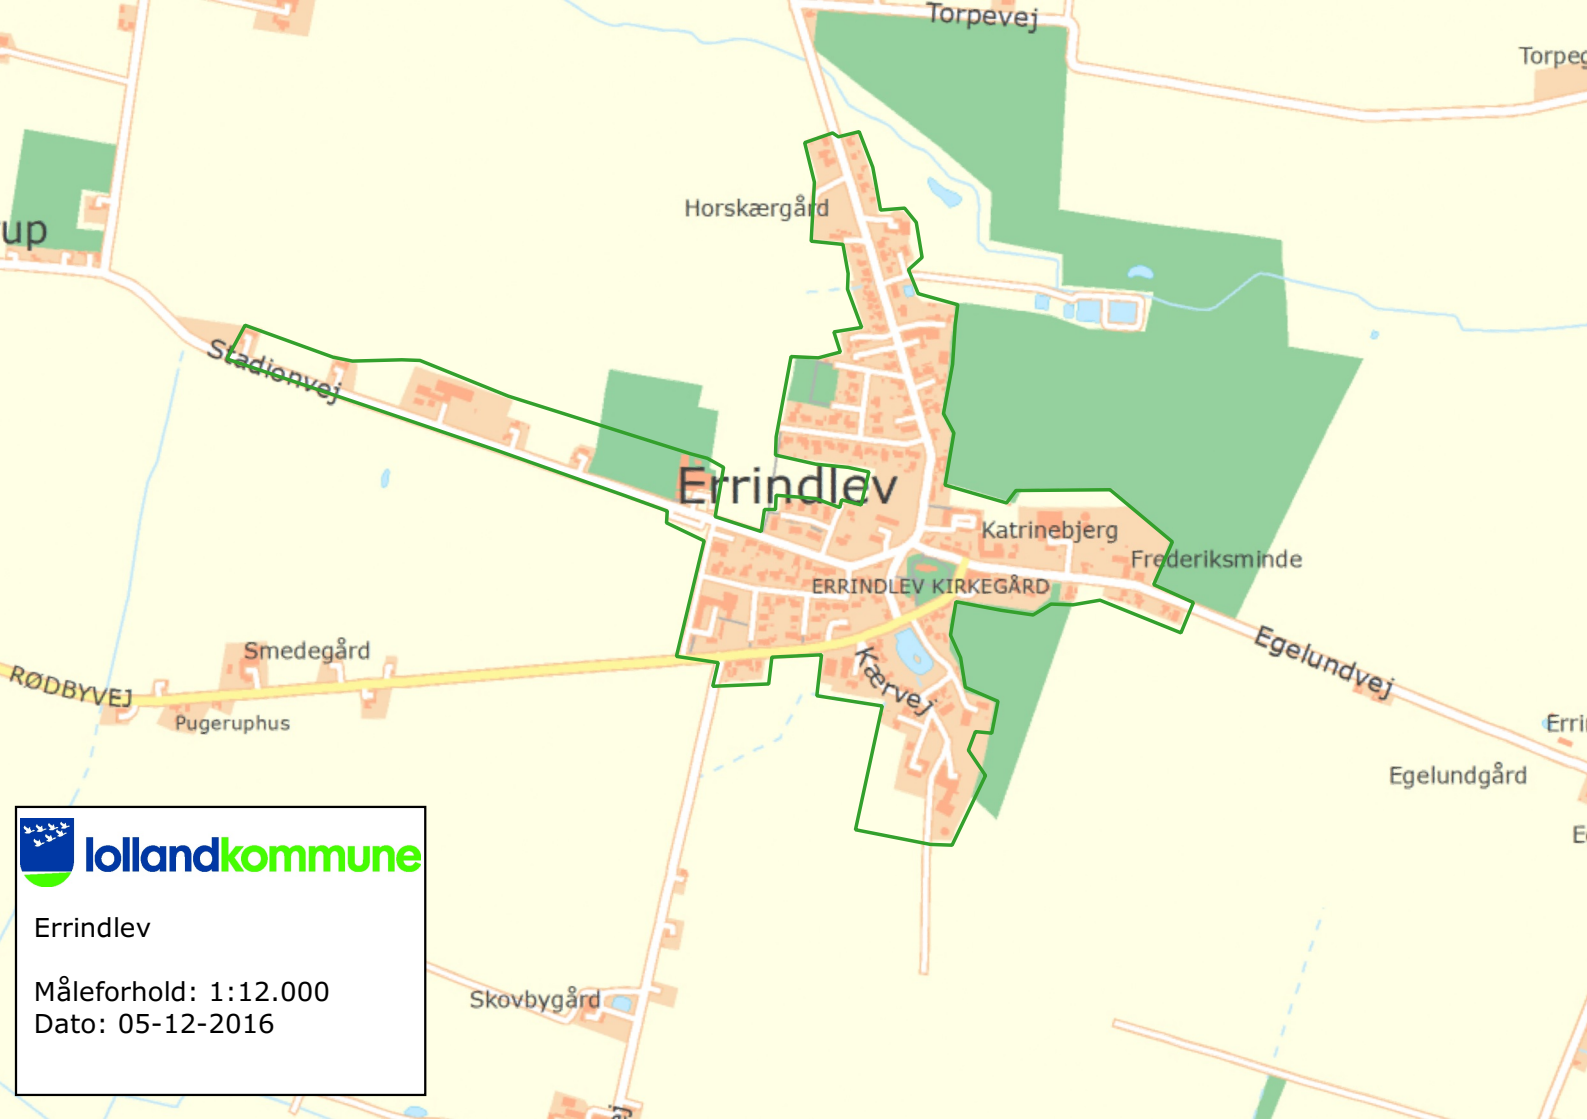

Vesterby

Måleforhold: 1:12.000

Dato: 05-12-2016

Nørreby

Måleforhold: 1:12.000

Dato: 05-12-2016

Halsted

Måleforhold: 1:12.000

Dato: 05-12-2016

Errindlev

Måleforhold: 1:12.000

Dato: 05-12-2016

Nørreballe, Sørup, Østofte

Måleforhold: 1:24.000

Dato: 05-12-2016

Bandholm, Reersnæs