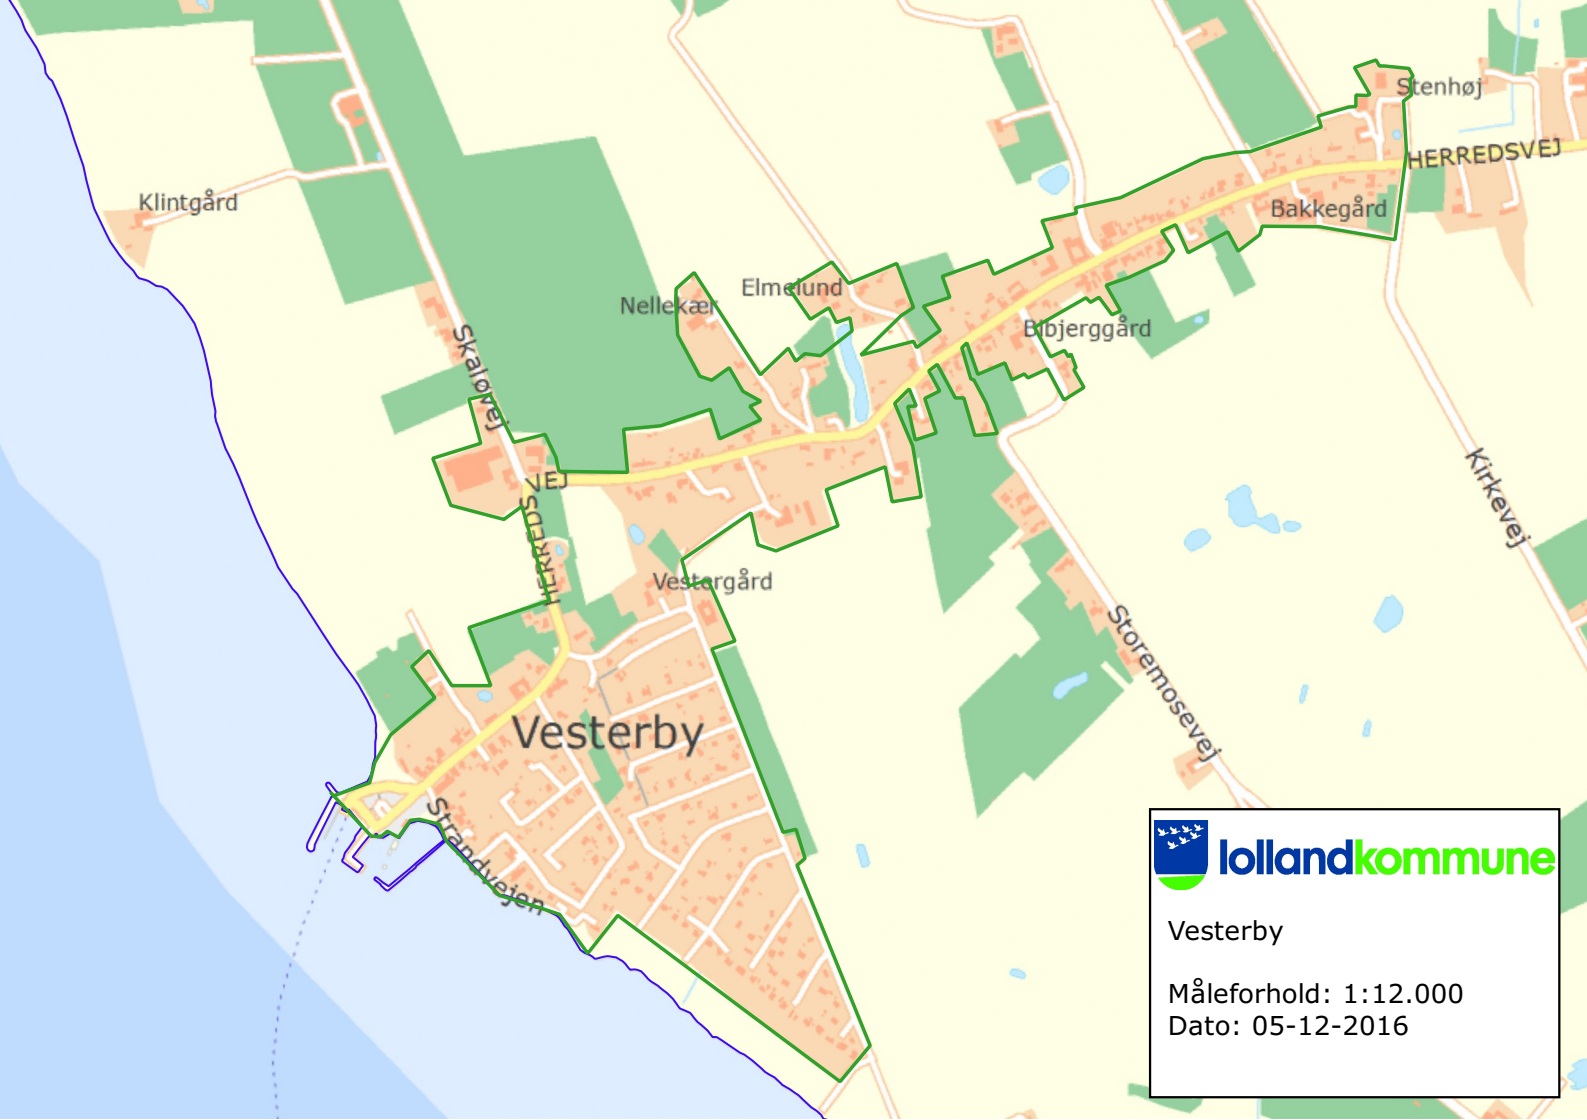

Aldersko

Fjordvej

Langø

Elmely

Højgård

LANGØVEJ

Langøvej

Møllevvej

Havnevej

Ramsøvej

Klirevej

Østensminde

Langø

Måleforhold: 1:12.000

Dato: 05-12-2016

lollandkommune

Vesterby

Måleforhold: 1:12.000

Dato: 05-12-2016

Nørreby

Måleforhold: 1:12.000

Dato: 05-12-2016

Halsted

Måleforhold: 1:12.000

Dato: 05-12-2016

Errindlev

Måleforhold: 1:12.000

Dato: 05-12-2016

Nørreballe, Sørup, Østofte

Måleforhold: 1:24.000

Dato: 05-12-2016

Bandholm, Reersnæs