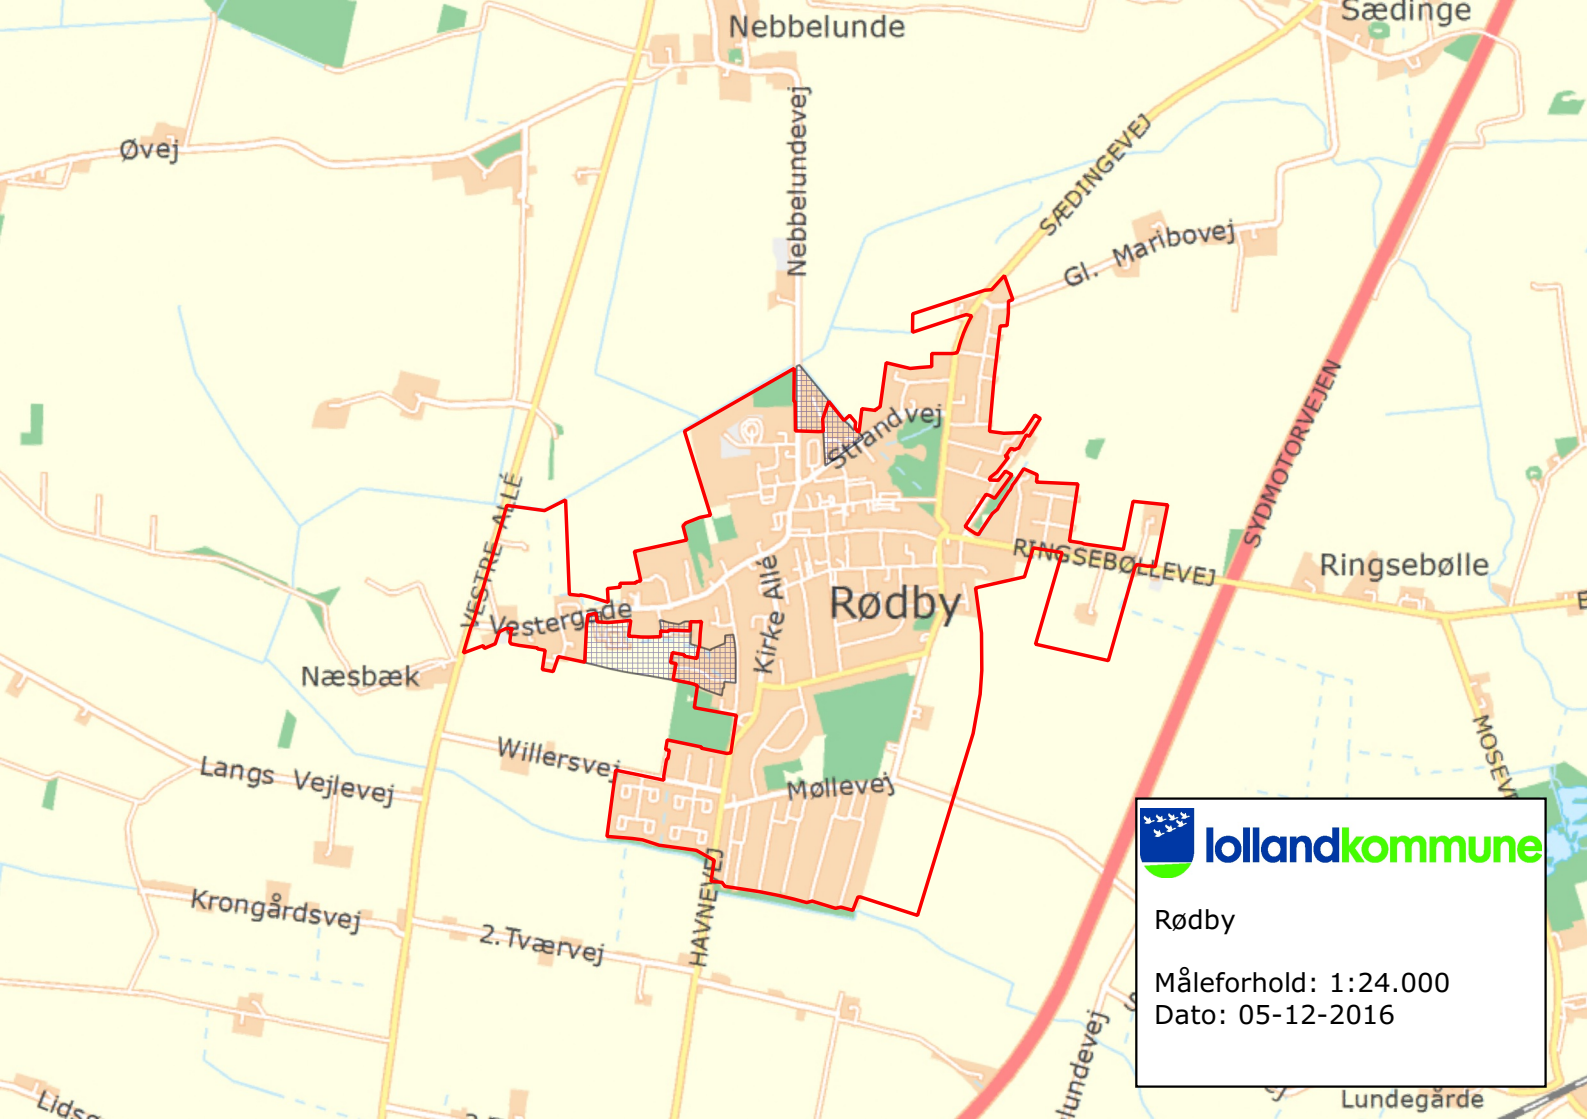

Stokkemærke

Måleforhold: 1:12.000

Dato: 05-12-2016

Rødbyhavn

Måleforhold: 1:32.000

Dato: 05-12-2016

Nebbelunde

Sædinge

Øvej

Nebbelundevej

SÆDINGEVEJ

Gl. Maribovej

Strandvej

VESTRE ALLÉ

Vestergade

Kirke Allé

Rødby

RINGSEBØLLEVEJ

SYDMOTORVEJEN

Ringsebølle

Næsbæk

Langs Vejlevej

Willersvej

Møllevej