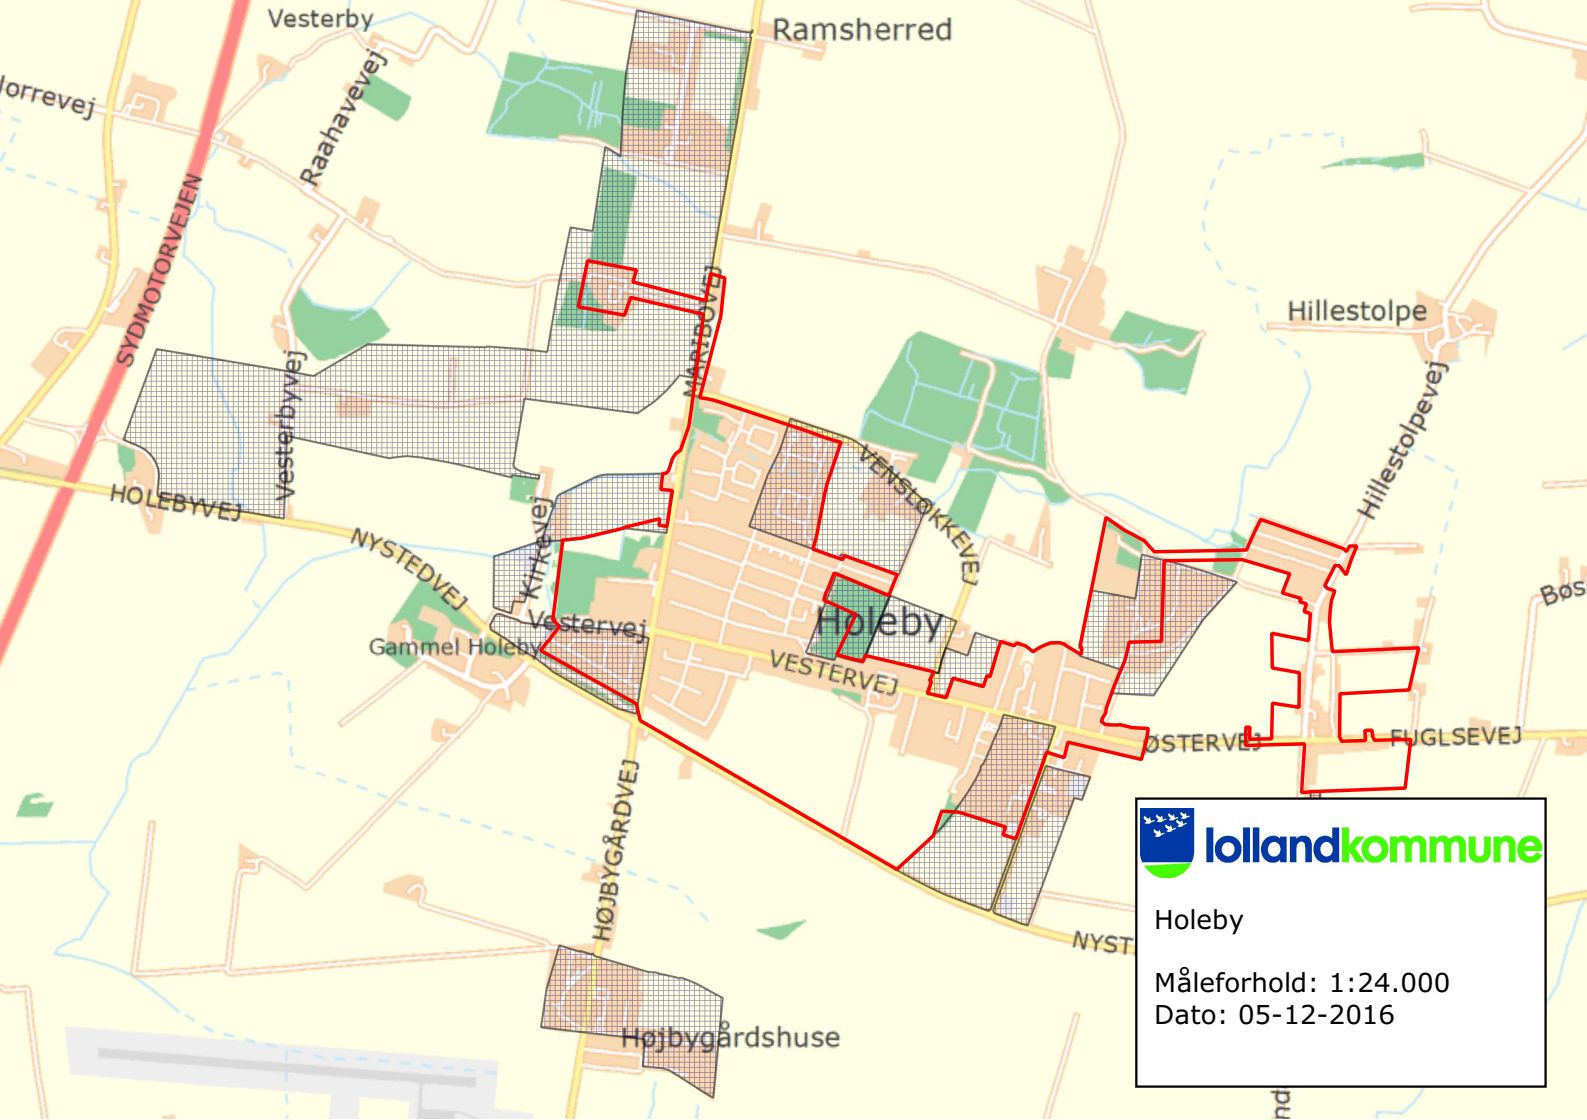

Øvej

Nebbelundevej

SÆDINGEVEJ

Gl. Maribovej

Strandvej

VESTRE ALLÉ

Vestergade

Kirke Allé

Rødby

RINGSEBØLLEVEJ

SYDMOTORVEJEN

Ringsebølle

Næsbæk

Langs Vejlevej

Willersvej

Møllevej

Måleforhold: 1:24.000

Dato: 05-12-2016

Vesterby

Ramsherred

Lorrevej

Raahavevej

Hillestolpe

SYDMOTORVEJEN

Vesterbyvej

Hillestolpevej

HOLEBYVEJ

NYSTEDVEJ

Kirkevej

MARTSDALVEJ

VENSTØKKEVEJ

Gammel Holeby