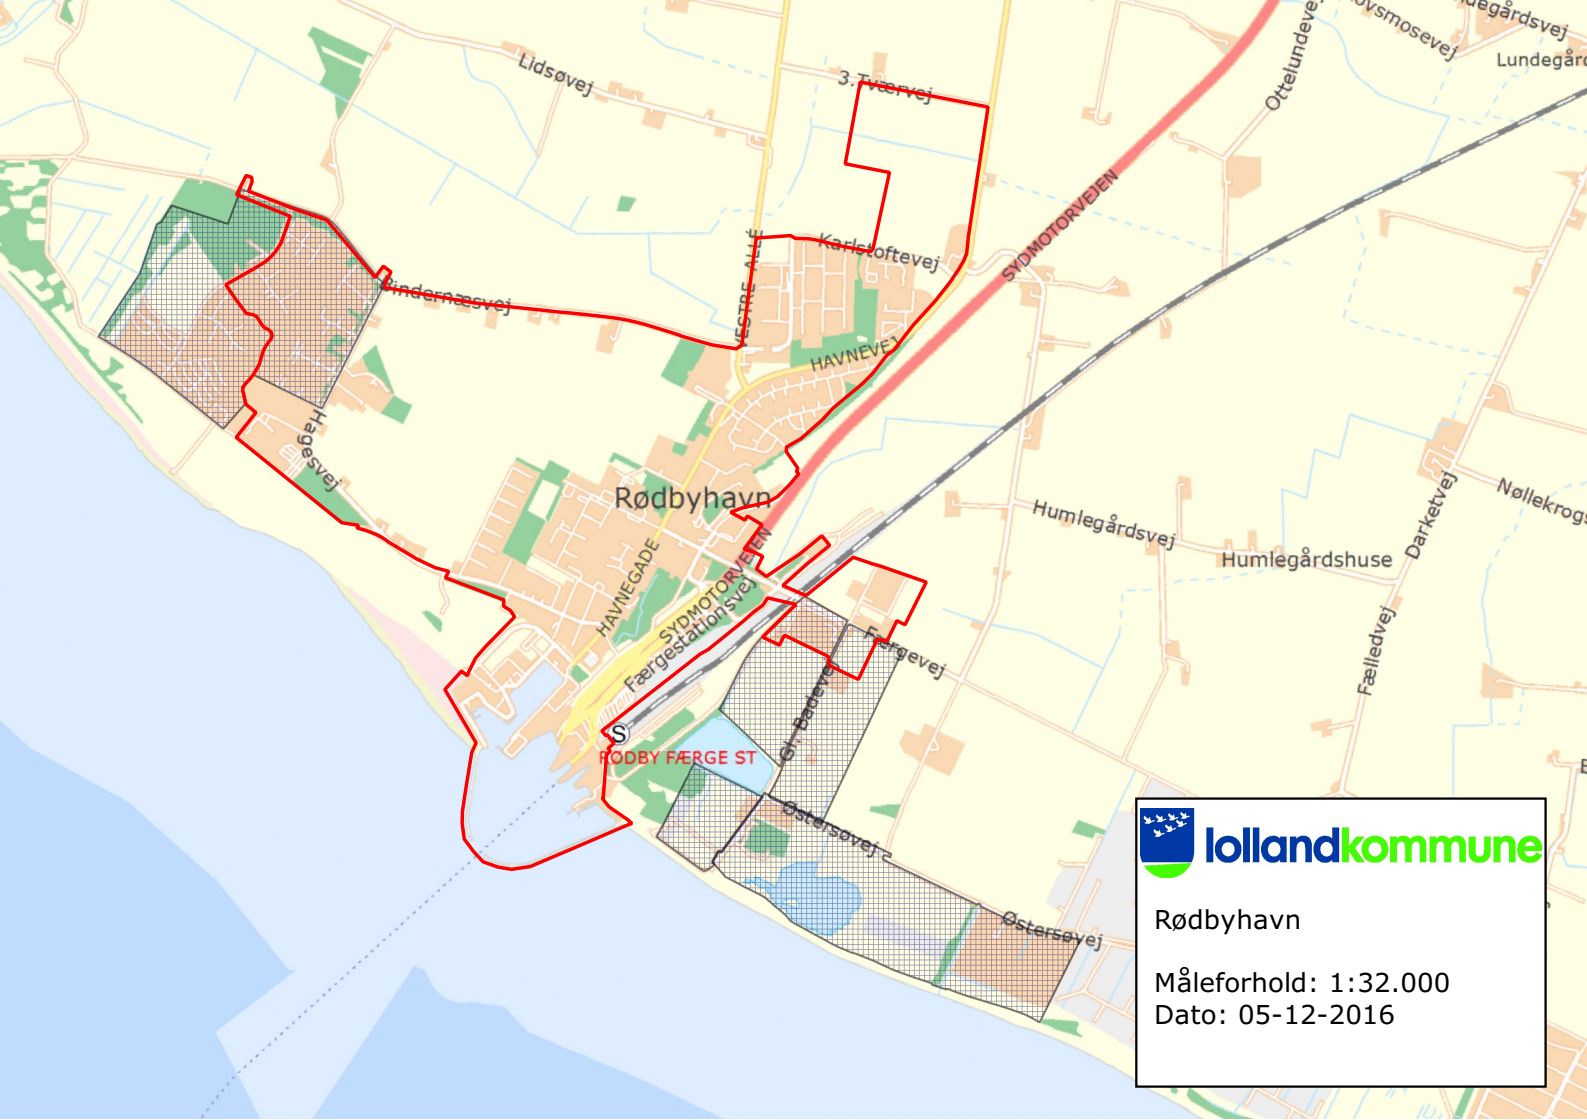

 **lollandkommune**

Nakskov

Måleforhold: 1:48.000

Dato: 05-12-2016

Søllested

Måleforhold: 1:24.000

Dato: 05-12-2016

Stokkemærke

Stokkemærke

Måleforhold: 1:12.000

Dato: 05-12-2016

Rødbyhavn

Måleforhold: 1:32.000

Dato: 05-12-2016

Nebbelunde

Sædinge

Øvej

Nebbelundevej

SÆDINGEVEJ

Gl. Maribovej

Strandvej

VESTRE ALLÉ

Vestergade

Kirke Allé